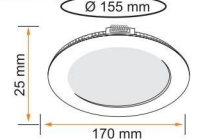

AÇIKLAMA	KOLİ ADEDİ	BİRİM FİYATI
3W SIVA ALTI LED PANEL 2700K/6400K	50	3,00 \$

3,00 \$

AÇIKLAMA	KOLİ ADEDİ	BİRİM FİYATI
12W SIVA ALTI LED PANEL 2700K/6400K	20	6,00 \$

6,00 \$

AÇIKLAMA	KOLİ ADEDİ	BİRİM FİYATI
6W SIVA ALTI LED PANEL 2700K/6400K	40	4,30 \$