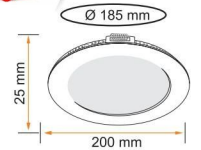

SIVA ALTI YUVARLAK SMD LED PANEL ARMATÜRLER

AÇIKLAMA	KOLİ ADEDİ	BİRİM FİYATI
3W SIVA ALTI LED PANEL 2700K/6400K	50	3,00 $

3,00 $

AÇIKLAMA	KOLİ ADEDİ	BİRİM FİYATI
12W SIVA ALTI LED PANEL 2700K/6400K	20	6,00 $

6,00 $

AÇIKLAMA	KOLİ ADEDİ	BİRİM FİYATI
6W SIVA ALTI LED PANEL 2700K/6400K	40	4,30 $

4,30 $

AÇIKLAMA	KOLİ ADEDİ	BİRİM FİYATI
15W SIVA ALTI LED PANEL 2700K/6400K	20	6,15 $

6,15 $

AÇIKLAMA	KOLİ ADEDİ	BİRİM FİYATI
9W SIVA ALTI LED PANEL 2700K/6400K	40	5,85 $

5,85 $

AÇIKLAMA	KOLİ ADEDİ	BİRİM FİYATI
18W SIVA ALTI LED PANEL 2700K/6400K	20	6,50 $

6,50 $