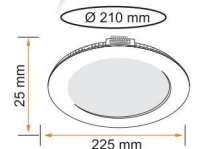

SIVA ALTI YUVARLAK SMD LED PANEL ARMATÜRLER

AÇIKLAMA	KOLİ ADEDİ	BİRİM FİYATI
3W SIVA ALTI LED PANEL 2700K/6400K	50	3,00 $

3,00 $

AÇIKLAMA	KOLİ ADEDİ	BİRİM FİYATI
12W SIVA ALTI LED PANEL 2700K/6400K	20	6,00 $

6,00 $

AÇIKLAMA	KOLİ ADEDİ	BİRİM FİYATI
6W SIVA ALTI LED PANEL 2700K/6400K	40	4,30 $

4,30 $

AÇIKLAMA	KOLİ ADEDİ	BİRİM FİYATI
15W SIVA ALTI LED PANEL 2700K/6400K	20	6,15 $

6,15 $

AÇIKLAMA	KOLİ ADEDİ	BİRİM FİYATI
9W SIVA ALTI LED PANEL 2700K/6400K	40	5,85 $

5,85 $

AÇIKLAMA	KOLİ ADEDİ	BİRİM FİYATI
18W SIVA ALTI LED PANEL 2700K/6400K	20	6,50 $

6,50 $