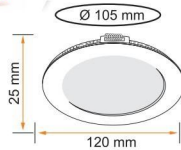

SIVA ALTI YUVARLAK SMD LED PANEL ARMATÜRLER

AÇIKLAMA	KOLİ ADEDİ	BİRİM FİYATI
3W SIVA ALTI LED PANEL 2700K/6400K	50	3,00 $

3,00 $

AÇIKLAMA	KOLİ ADEDİ	BİRİM FİYATI
12W SIVA ALTI LED PANEL 2700K/6400K	20	6,00 $

6,00 $

AÇIKLAMA	KOLİ ADEDİ	BİRİM FİYATI
6W SIVA ALTI LED PANEL 2700K/6400K	40	4,30 $

4,30 $

AÇIKLAMA	KOLİ ADEDİ	BİRİM FİYATI
15W SIVA ALTI LED PANEL 2700K/6400K	20	6,15 $

6,15 $

AÇIKLAMA	KOLİ ADEDİ	BİRİM FİYATI
9W SIVA ALTI LED PANEL 2700K/6400K	40	5,85 $

5,85 $

AÇIKLAMA	KOLİ ADEDİ	BİRİM FİYATI
18W SIVA ALTI LED PANEL 2700K/6400K	20	6,50 $

6,50 $