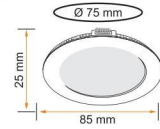

AÇIKLAMA	KOLİ ADEDİ	BİRİM FİYATI
3W SIVA ALTI LED PANEL 2700K/6400K	50	3,00 \$

3,00 \$

AÇIKLAMA	KOLİ ADEDİ	BİRİM FİYATI
12W SIVA ALTI LED PANEL 2700K/6400K	20	6,00 \$

6,00 \$

AÇIKLAMA	KOLİ ADEDİ	BİRİM FİYATI
6W SIVA ALTI LED PANEL 2700K/6400K	40	4,30 \$