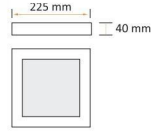

SIVA ÜSTÜ YUVARLAK LED PANELLER

AÇIKLAMA	KOLİ ADEDİ	BİRİM FİYATI
12W SIVA ÜSTÜ LED PANEL 2700K/6400K	20	9,00 $

9,00$

AÇIKLAMA	KOLİ ADEDİ	BİRİM FİYATI
18W SIVA ÜSTÜ LED PANEL 2700K/6400K	20	11,00 $

11,00$

AÇIKLAMA	KOLİ ADEDİ	BİRİM FİYATI
28W SIVA ÜSTÜ LED PANEL 2700K/6400K	10	16,00 $

16,00$

SIVA ÜSTÜ KARE LED PANELLER

AÇIKLAMA	KOLİ ADEDİ	BİRİM FİYATI
12W SIVA ÜSTÜ LED PANEL 2700K/6400K	20	9,00 $

9,00$

AÇIKLAMA	KOLİ ADEDİ	BİRİM FİYATI
18W SIVA ÜSTÜ LED PANEL 2700K/6400K	20	11,00 $

11,00$

AÇIKLAMA	KOLİ ADEDİ	BİRİM FİYATI
28W SIVA ÜSTÜ LED PANEL 2700K/6400K	10	16,00 $

16,00$