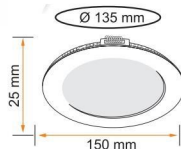

4,30 \$

AÇIKLAMA	KOLİ ADEDİ	BİRİM FİYATI
15W SIVA ALTI LED PANEL 2700K/6400K	20	6,15 \$

6,15 \$

AÇIKLAMA	KOLİ ADEDİ	BİRİM FİYATI
9W SIVA ALTI LED PANEL 2700K/6400K	40	5,85 \$

5,85 \$

AÇIKLAMA	KOLİ ADEDİ	BİRİM FİYATI
18W SIVA ALTI LED PANEL 2700K/6400K	20	6,50 \$