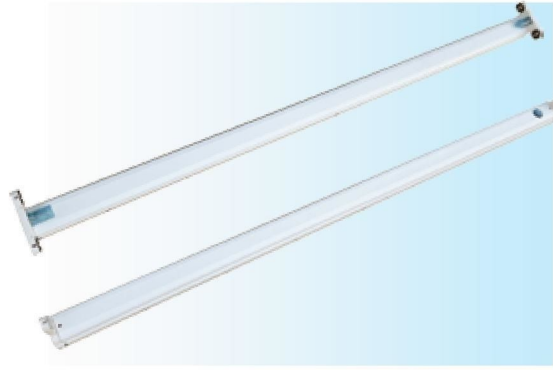

50

11,50₺

12,50₺

11,50₺

T8 TMS ARMATÜRLER

T8 TMS ARMATÜRLER

(Mekanik Balastlı)

ÜRÜN KODU	AÇIKLAMA	KOLİ ADEDİ	MEKANİK BALASTLI FİYATI ₺	220V LED FLORESAN İÇİN FİYATI ₺
T8-TMM-118	1x18W TMS ARMATÜR	6	38,00 ₺	22,00 ₺
T8-TMM-136	1x36W TMS ARMATÜR	6	43,00 ₺	29,00 ₺
T8-TMM-218	2x18W TMS ARMATÜR	6	43,00 ₺	28,00 ₺
T8-TMM-236	2x36W TMS ARMATÜR	6	64,00 ₺	36,00 ₺