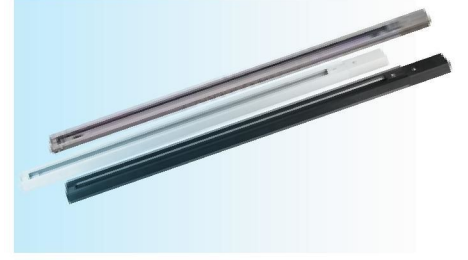

RAYLAR, RAY AKSESUARLARI, PAR30 ARM. ve LEDLİ RAY SPOTLAR

RAYLAR

ÜRÜN KODU	AÇIKLAMA	KOLİ ADEDİ	FİYATI ₺
SA-PA-100	SPOT RAYI 1 MT. (Beyaz,Gri,Siyah)	12	38,00₺
SA-PA-200	SPOT RAYI 2 MT. (Beyaz,Gri,Siyah)	12	76,00₺
SA-PA-300	SPOT RAYI 3 MT. (Beyaz,Gri,Siyah)	12	114,00₺