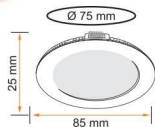

LED AMPULLER ve COB LED ARMATÜRLERİ

AÇIKLAMA

20W E27 SMD LED AMPUL 3000K/4200K/6400K

KOLİ
ADEDİ

50

BİRİM
FİYATI

6,50 $

6,50$

AÇIKLAMA

30W E27 SMD LED AMPUL 3000K/4200K/6400K

KOLİ
ADEDİ

50

BİRİM
FİYATI

9,00 $

9,00$

AÇIKLAMA

40W E27 SMD LED AMPUL 3000K/4200K/6400K

KOLİ
ADEDİ

24

BİRİM
FİYATI

15,50 $

15,50$

AÇIKLAMA

50W E27 SMD LED AMPUL 3000K/4200K/6400K

KOLİ
ADEDİ

12

BİRİM
FİYATI

19,00 $

19,00$

AÇIKLAMA

5W COB LED ARMATÜR 3200K/6400K

KOLİ
ADEDİ

100

BİRİM
FİYATI

5,50 $

5,50$

AÇIKLAMA

5W COB LED ARMATÜR 3200K/6400K

KOLİ
ADEDİ

100

BİRİM
FİYATI

5,50 $

5,50$