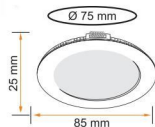

LED AMPULLER ve COB LED ARMATÜRLERİ

AÇIKLAMA

20W E27 SMD LED AMPUL 3000K/4200K/6400K

KOLİ
ADEDİ

50

BİRİM
FİYATI

6,50 $

6,50$

AÇIKLAMA

30W E27 SMD LED AMPUL 3000K/4200K/6400K

KOLİ
ADEDİ

50

BİRİM
FİYATI

9,00 $

9,00$

AÇIKLAMA

40W E27 SMD LED AMPUL 3000K/4200K/6400K

KOLİ
ADEDİ

24

BİRİM
FİYATI

15,50 $

15,50$

AÇIKLAMA

50W E27 SMD LED AMPUL 3000K/4200K/6400K

KOLİ
ADEDİ

12

BİRİM
FİYATI

19,00 $

19,00$

AÇIKLAMA

5W COB LED ARMATÜR 3200K/6400K

KOLİ
ADEDİ

100

BİRİM
FİYATI

5,50 $

5,50$

AÇIKLAMA

5W COB LED ARMATÜR 3200K/6400K

KOLİ
ADEDİ

100

BİRİM
FİYATI

5,50 $

5,50$