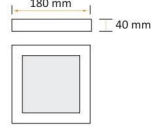

SIVA ÜSTÜ YUVARLAK LED PANELLER

AÇIKLAMA	KOLİ ADEDİ	BİRİM FİYATI
12W SIVA ÜSTÜ LED PANEL 2700K/6400K	20	9,00 $

9,00$

AÇIKLAMA	KOLİ ADEDİ	BİRİM FİYATI
18W SIVA ÜSTÜ LED PANEL 2700K/6400K	20	11,00 $

11,00$

AÇIKLAMA	KOLİ ADEDİ	BİRİM FİYATI
28W SIVA ÜSTÜ LED PANEL 2700K/6400K	10	16,00 $

16,00$

SIVA ÜSTÜ KARE LED PANELLER

AÇIKLAMA	KOLİ ADEDİ	BİRİM FİYATI
12W SIVA ÜSTÜ LED PANEL 2700K/6400K	20	9,00 $

9,00$

AÇIKLAMA	KOLİ ADEDİ	BİRİM FİYATI
18W SIVA ÜSTÜ LED PANEL 2700K/6400K	20	11,00 $

11,00$

AÇIKLAMA	KOLİ ADEDİ	BİRİM FİYATI
28W SIVA ÜSTÜ LED PANEL 2700K/6400K	10	16,00 $

16,00$