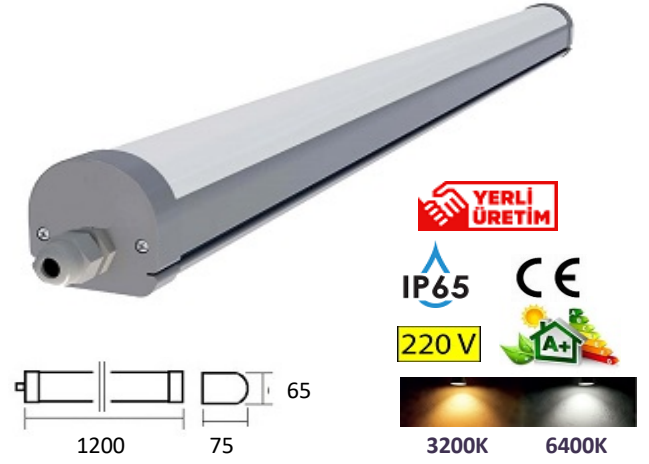

54W LEDLİ ETANJ ARMATÜR

540,00₺