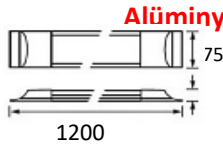

155,00₺

YERLİ ÜRETİM

40

CE

IP20

220 V

Alüminyum gövde

54W LED BANT ARM.