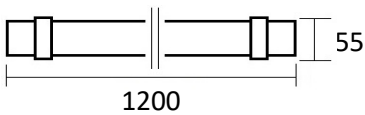

YERLİ ÜRETİM

20

CE

IP67

220 V

48W LED ETANJ ARMATÜR IP65

300,00₺

YERLİ ÜRETİM