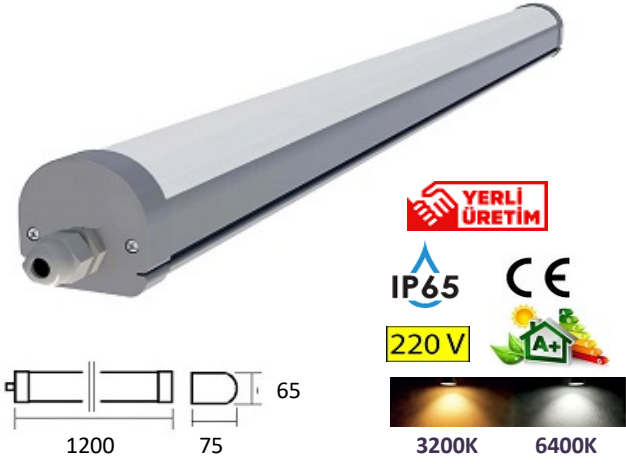

155,00₺

YERLİ ÜRETİM

40

CE

IP20

220 V

Alüminyum gövde

54W LED BANT ARM.

## LEDLİ ETANJ ve LED SPOTLAR

36W LEDLİ ETANJ ARMATÜR

370,00₺

36W LEDLİ ETANJ ARMATÜR

585,00₺

48W LEDLİ ETANJ ARMATÜR

430,00₺

54W LEDLİ ETANJ ARMATÜR