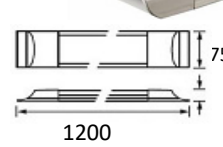

LED BANT ve LED ETANJ ARMATÜRLER

18W LED BANT ARM.

87,00₺

YERLİ ÜRETİM

40

CE

IP20

220 V

36W LED BANT ARM.

97,00₺

YERLİ ÜRETİM

40

CE

IP20

220 V

48W LED BANT ARM.

155,00₺

YERLİ ÜRETİM

40

CE

IP20

220 V

Alüminyum gövde

54W LED BANT ARM.

260,00₺

YERLİ ÜRETİM

30

CE

IP20

220 V

40W LED ETANJ ARMATÜR IP65

250,00₺

YERLİ ÜRETİM

20

CE

IP67

220 V

48W LED ETANJ ARMATÜR IP65

300,00₺

YERLİ ÜRETİM

20

CE

IP67

220 V