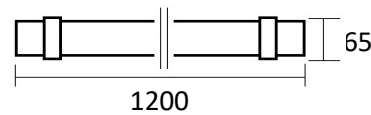

LED BANT ve LED ETANJ ARMATÜRLER

18W LED BANT ARM.

87,00₺

YERLİ ÜRETİM

40

CE

IP20

220 V

36W LED BANT ARM.

97,00₺

YERLİ ÜRETİM

40

CE

IP20

220 V

48W LED BANT ARM.

155,00₺

YERLİ ÜRETİM

40

CE

IP20

220 V

Alüminyum gövde

54W LED BANT ARM.

260,00₺

YERLİ ÜRETİM

30

CE

IP20

220 V

40W LED ETANJ ARMATÜR IP65

250,00₺

YERLİ ÜRETİM

20

CE

IP67

220 V

48W LED ETANJ ARMATÜR IP65

300,00₺

YERLİ ÜRETİM

20

CE

IP67

220 V