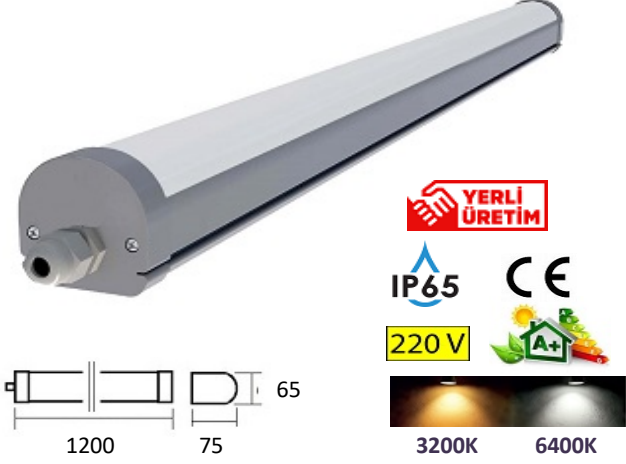

LEDLİ ETANJ ve LED SPOTLAR

36W LEDLİ ETANJ ARMATÜR

370,00₺