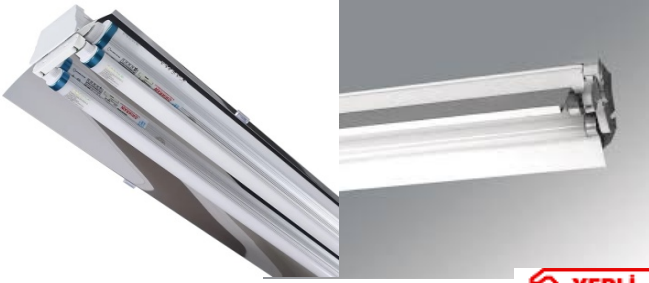

TMR KANAT-S/A ve S/Ü PANEL KASALARI

120cm TMR KANAT	220,00₺
150cm TMR KANAT	285,00₺

T8-T5 TMS Armatürler de kullanılır.