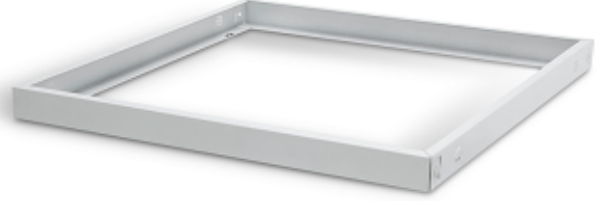

S/Ü PANEL KASALARI (Yekpare)		KOLİ ADETİ	BİRİM FİYATI
30x30	S/Ü KASA (Yekpare)	10	80,00₺
30x60	S/Ü KASA (Yekpare)	10	195,00₺
30x120	S/Ü KASA (Yekpare)	10	320,00₺
60x60	S/Ü KASA (Yekpare)	10	210,00₺