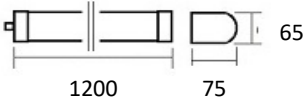

## LEDLİ ETANJ ve LED SPOTLAR

36W LEDLİ ETANJ ARMATÜR

590,00₺

YERLİ ÜRETİM

IP65 CE

220 V

3200K 6400K

36W LEDLİ ETANJ ARMATÜR