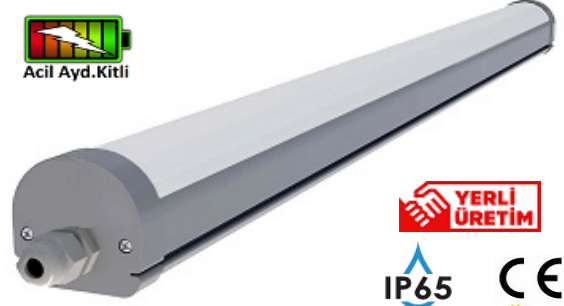

YERLİ ÜRETİM

IP65 CE

220 V

3200K 6400K

48W LEDLİ ETANJ ARMATÜR

720,00₺