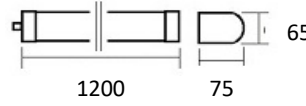

3200K 6400K

48W LEDLİ ETANJ ARMATÜR

720,00₺