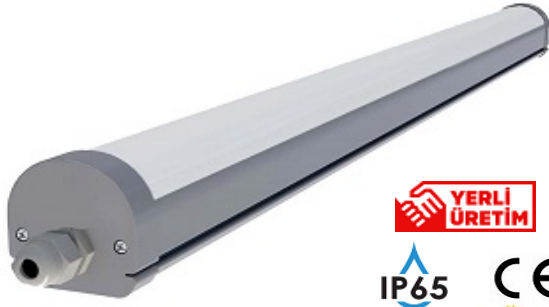

Acil Aydınlatma Kitli

950,00₺

YERLİ ÜRETİM

IP65 CE

220 V

3200K 6400K

48W LEDLİ ETANJ ARMATÜR

720,00₺