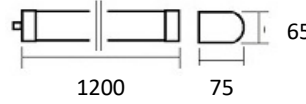

3200K 6400K

7W S/A (Üç Renk)
LED SPOT

88,00₺