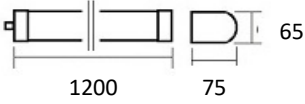

3200K 6400K

54W LEDLİ ETANJ ARMATÜR

890,00₺