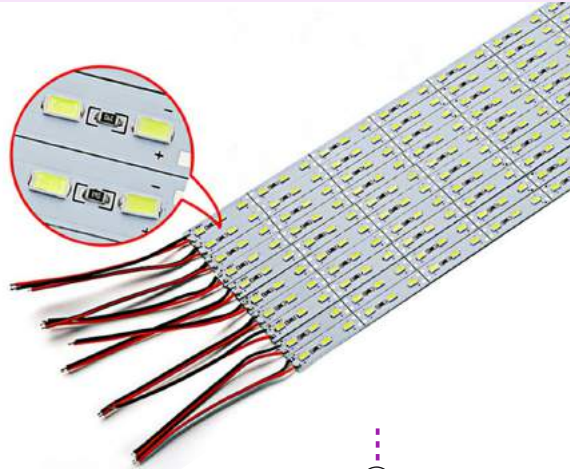

AÇIKLAMA	KOLİ ADEDİ	BİRİM FİYATI
5730 ÇİP 1 MT. ALÜMİNYUM ŞERİT LED 3200 K	100	9,50 ₺