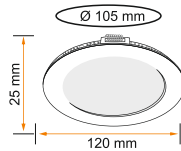

AÇIKLAMA	KOLİ ADEDİ	BİRİM FİYATI
6W SIVA ALTI LED PANEL 3200K/6400K	64	18.00₺