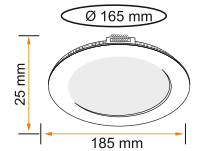

AÇIKLAMA	KOLİ ADEDİ	BİRİM FİYATI
15W SIVA ALTI LED PANEL 3200K/6400K	48	30.00₺