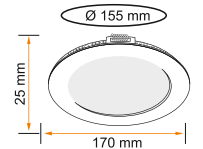

## SIVA ALTI YUVARLAK SMD LED PANEL ARMATÜRLER

AÇIKLAMA	KOLİ ADEDİ	BİRİM FİYATI
3W SIVA ALTI LED PANEL 3200K/6400K	100	14.00₺

AÇIKLAMA	KOLİ ADEDİ	BİRİM FİYATI
12W SIVA ALTI LED PANEL 3200K/6400K	48	26.00₺