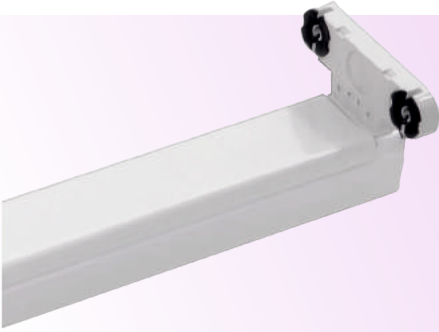

T5 TMS BANT AYDINLATMA ARMATÜRLERİ VE LEDLİ YÜKSEK TAVAN ARMATÜR

T5 TMS BANT ARMATÜRLER

ÜRÜN KODU	AÇIKLAMA	KOLİ ADEDİ	NORMAL DUYLU FİYATI ₺	ETANJ DUYLU FİYATI ₺
T5-TM-114	1x14W T5 TMS BANT ARM.	6	125.00₺	160.00₺
T5-TM-128	1x28W T5 TMS BANT ARM.	6	135.00₺	170.00₺
T5-TM-135	1x35W T5 TMS BANT ARM.	6	140.00₺	175.00₺
T5-TM-149	1x49W T5 TMS BANT ARM.	6	140.00₺	175.00₺
T5-TM-154	1x54W T5 TMS BANT ARM.	6	135.00₺	170.00₺
T5-TM-180	1x80W T5 TMS BANT ARM.	6	200.00₺	235.00₺
T5-TM-214	2x14W T5 TMS BANT ARM.	6	136.00₺	186.00₺
T5-TM-228	2x28W T5 TMS BANT ARM.	6	148.00₺	198.00₺
T5-TM-235	2x35W T5 TMS BANT ARM.	6	155.00₺	205.00₺
T5-TM-249	2x49W T5 TMS BANT ARM.	6	155.00₺	205.00₺
T5-TM-254	2x54W T5 TMS BANT ARM.	6	148.00₺	198.00₺
T5-TM-280	2x80W T5 TMS BANT ARM.	6	360.00₺	410.00₺

T5 VE T8 TMR KANATLAR

AÇIKLAMA	KOLİ ADEDİ	FİYATI ₺
36W - 54W - 28 W TMR KANAT	1	55.00₺
58 W - 49W - 80W TMR KANAT	1	65.00₺

T5 VE T8 ACİL AYDINLATMA KİTLERİ

AÇIKLAMA	KOLİ ADEDİ	FİYATI ₺
18W - 36W - 58 W T8 ACİL AYDINLATMA KİTİ 1h/1 Ampul	1	235.00₺
54W - 49W - 80 W T5 ACİL AYDINLATMA KİTİ 1h/1 Ampul	1	275.00₺

NOT: KİT FİYATLARINA ARMATÜRE MONTAJ ÜCRETİ DAHİLDİR.