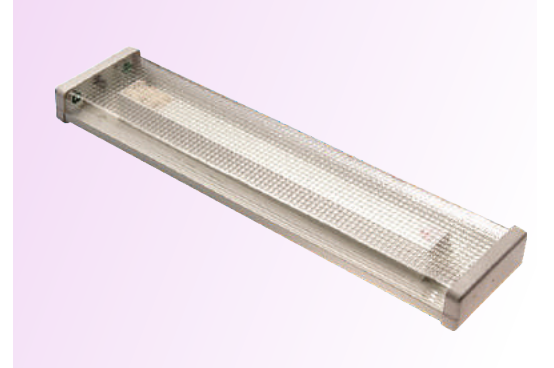

T5 TSC ARMATÜRLER

(Elektronik Balastlı)

ÜRÜN KODU	AÇIKLAMA	KOLİ ADEDİ	ELEKTRONİK BALASTLI FİYATI ₺
T5-TSC-214	2x14W T5-TSC ARMATÜR	2	189.00 ₺
T5-TSC-228	2x28W T5-TSC ARMATÜR	2	189.00 ₺
T5-TSC-235	2x35W T5-TSC ARMATÜR	2	Fiyat Sorunuz
T5-TSC-249	2x49W T5-TSC ARMATÜR	2	Fiyat Sorunuz
T5-TSC-254	2x54W T5-TSC ARMATÜR	2	189.00 ₺
T5-TSC-280	2x80W T5-TSC ARMATÜR	2	Fiyat Sorunuz