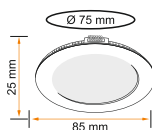

AÇIKLAMA	KOLİ ADEDİ	BİRİM FİYATI
5W COB LEDLİ ARM. KROM 3200 K / 6400 K	100	18.00 ₺