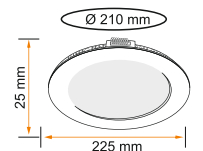

AÇIKLAMA	KOLİ ADEDİ	BİRİM FİYATI
18W SIVA ALTI LED PANEL 3200K/6400K	40	32.00₺