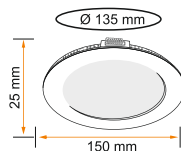

AÇIKLAMA	KOLİ ADEDİ	BİRİM FİYATI
9W SIVA ALTI LED PANEL 3200K/6400K	48	23.00₺