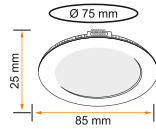

## SIVA ALTI YUVARLAK SMD LED PANEL ARMATÜRLER

AÇIKLAMA	KOLİ ADEDİ	BİRİM FİYATI
3W SIVA ALTI LED PANEL 3200K/6400K	100	14.00₺

AÇIKLAMA	KOLİ ADEDİ	BİRİM FİYATI
12W SIVA ALTI LED PANEL 3200K/6400K	48	26.00₺