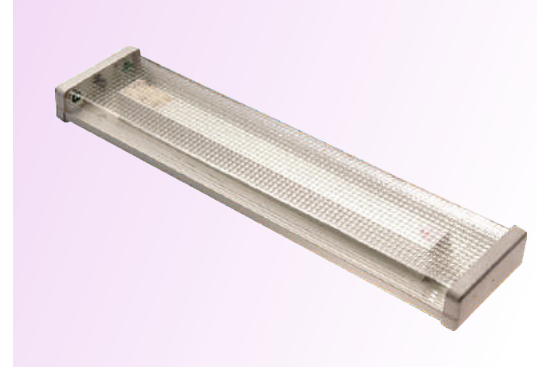

T8 TSC ARMATÜRLER

(Elektronik Balastlı)

ÜRÜN KODU	AÇIKLAMA	KOLİ ADEDİ	OSRAM BALASTLI FİYATI ₺	ELEKTRONİK BALASTLI FİYATI ₺
T8-TSCE-218	2x18W TSC ARMATÜR	2	120.00 ₺	88.00 ₺
T8-TSCE-236	2x36W TSC ARMATÜR	2	152.00 ₺	120.00 ₺