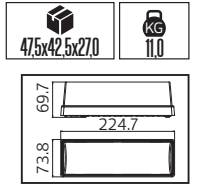

LOLLY

Model	Kod	Watt	Fiyat	Koli İçi	Renk
LOLLY	400-000-110	Max. 15 W	71,72 TL	60	BEYAZ