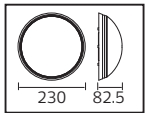

47,0x47,0x35,0	11,0
47,0x47,0x35,0	11,0
47,0x47,0x35,0	11,0
47,0x47,0x35,0	11,0
47,0x47,0x35,0	11,0