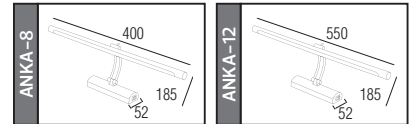

ANKA SERİSİ

Model	Kod	Watt	Fiyat	Koli İçi	Lümen	Renk	Işık Rengi
ANKA-8	040-014-0008	8 W	42,30 $	20	720 lm	KROM	4200K
ANKA-8	040-014-0008	8 W	41,16 $	20	720 lm	SİYAH	4200K
ANKA-12	040-014-0012	12 W	49,26 $	20	1200 lm	KROM	4200K
ANKA-12	040-014-0012	12 W	48,00 $	20	1200 lm	SİYAH	4200K

43,5x62,0x36,5	KG 9,2
43,5x62,0x36,5	KG 9,2
58,5x62,0x36,5	KG 11,8
58,5x62,0x36,5	KG 11,8