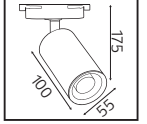

47,5x35,0x53,0	KG 21,0
47,5x35,0x53,0	KG 21,0

SIVAÜSTÜ

BASEL

Model	Kod	Watt	Fiyat	Koli İçi	Renk
BASEL	115-003-0001	Max. 50W	14,77 \$	50	SİYAH
BASEL	115-003-0001	Max. 50W	14,77 \$	50	BEYAZ

LOZAN

Model	Kod	Watt	Fiyat	Koli İçi	Renk
LOZAN	116-001-0001	Max. 50W	14,63 \$	50	SİYAH
LOZAN	116-001-0001	Max. 50W	14,63 \$	50	BEYAZ