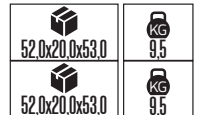

POLİKARBON

AMARA SERİSİ

YENİ ÜRÜN

Model	Kod	Watt	Fiyat	Koli İçi	Lümen	Renk	Işık Rengi
AMARA	016-079-0006	6 W	3,82 \$	100	480 lm	BEYAZ	2700K / 6400K
AMARA	016-079-0006	6 W	3,82 \$	100	480 lm	SİYAH	2700K / 6400K