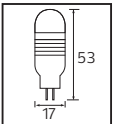

24,0x17,0x24,0	KG 3,0
24,0x17,0x24,0	KG 3,0

HL 448L

Model	Watt	Fiyat	Koli İçi	Lümen	Işık Rengi
HL 448L	1 W	1,62 \$	216	80 lm	6400K

47,5x21,0x23,5	KG 4,5
----------------	--------

MINI

Model	Kod	Watt	Fiyat	Koli İçi	Lümen	Işık Rengi
MINI	001-009-0002	1.5 W	2,08 \$	200	60 lm	2700K / 6400K