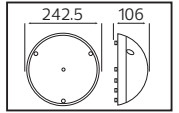

PLASTİK

SENSÖRLÜ

AQUA YARIMAY LED'Lİ MİKRO SENSÖRLÜ

Model	Kod	Watt	Fiyat	Koli İçi	Lümen	Renk	Işık Rengi
AQUA YARIMAY	400-423-114	9 W	732,43 TL	20	820 lm	SİYAH OPAL	3000K
AQUA YARIMAY	400-413-114	9 W	732,43 TL	20	820 lm	BEYAZ OPAL	3000K
AQUA YARIMAY	400-425-114	9 W	732,43 TL	20	820 lm	SİYAH OPAL	6400K
AQUA YARIMAY	400-415-114	9 W	732,43 TL	20	820 lm	BEYAZ OPAL	6400K