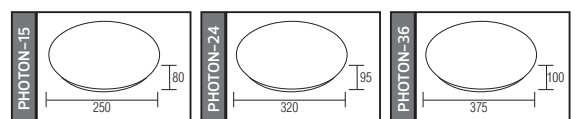

PHOTON SERİSİ

YENİ ÜRÜN

Model	Kod	Watt	Fiyat	Koli İçi	Lümen	Renk	Işık Rengi
PHOTON-15	027-005-0015	15 W	14,50 $	20	911 lm	BEYAZ	6400K
PHOTON-24	027-005-0024	24 W	19,48 $	12	1485 lm	BEYAZ	6400K
PHOTON-36	027-005-0036	36 W	26,34 $	12	2228 lm	BEYAZ	6400K

43,5x54,0x54,5	KG 7,1
68,5x62,0x35,0	KG 7,4
78,5x65,0x40,0	KG 9,9