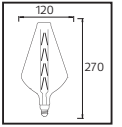

AMBER

ENIGMA

Model	Kod	Watt	Fiyat	Koli İçi	Lümen	Işık Rengi
ENIGMA	001-051-0008	8 W	39,20 $	10	710 lm	2200K

AMBER

PARADOX

Model	Kod	Watt	Fiyat	Koli İçi	Lümen	Işık Rengi
PARADOX	001-052-0008	8 W	41,35 $	10	710 lm	2200K