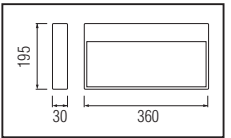

ZICO

Model	Kod	Watt	Fiyat	Koli İçi	Lümen	Renk	Işık Rengi
ZICO-6	084-012-0006	6 W	35,27 \$	20	490 lm	BEYAZ	7000K-9000K

ZOFF

Model	Kod	Watt	Fiyat	Koli İçi	Lümen
ZOFF	084-019-0001	1.5 W	21,83 \$	20	50 lm

ROBSON