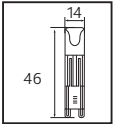

MICRO SERİSİ

Model	Kod	Watt	Fiyat	Koli İçi	Lümen	Işık Rengi
MICRO-2	001-010-0002	1.5 W	1,63 $	200	90 lm	2700K / 6400K
MICRO-3	001-010-0003	3 W	2,75 $	200	160 lm	2700K / 6400K

18,5x18,0x13,0	KG 1,0
18,5x18,0x13,0	KG 1,3

PIKO SERİSİ

Model	Kod	Watt	Fiyat	Koli İçi	Lümen	Işık Rengi
PIKO-2 (HL450L)	001-007-0002	1.5 W	1,61 $	200	105 lm	2700K / 6400K
PIKO-3 (HL451L)	001-007-0003	2.50 W	3,18 $	200	210 lm	2700K / 6400K

24,0x17,0x24,0	KG 3,0
24,0x17,0x24,0	KG 3,0

HL 448L

Model	Watt	Fiyat	Koli İçi	Lümen	Işık Rengi
HL 448L	1 W	1,62 $	216	80 lm	6400K

47,5x21,0x23,5	KG 4,5

MINI

Model	Kod	Watt	Fiyat	Koli İçi	Lümen	Işık Rengi
MINI	001-009-0002	1.5 W	2,08 $	200	60 lm	2700K / 6400K

19,0x13,5x19,0	KG 3,0

MIDI

Model	Kod	Watt	Fiyat	Koli İçi	Lümen	Işık Rengi
MIDI	001-012-0002	1.5 W	1,54 $	200	110 lm	2700K / 6400K

18,0x18,0x13,0	KG 1,0