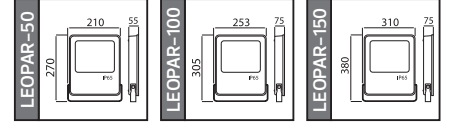

LEOPAR SERİSİ

Model	Kod	Watt	Fiyat	Koli İçi	Lümen	Renk	Işık Rengi
LEOPAR-50	068-006-0050	50 W	26,16 $	10	5700 lm	SİYAH	6400K
LEOPAR-100	068-006-0100	100 W	48,10 $	5	11550 lm	SİYAH	6400K
LEOPAR-150	068-006-0150	150 W	76,46 $	4	17400 lm	SİYAH	6400K

32,0x47,5x30,0	KG 12,9
39,0x37,0x35,0	KG 10,8
35,0x45,0x41,0	KG 13,9

PROPORT

Model	Kod	Watt	Fiyat	Koli İçi	Lümen	Işık Rengi
PROPORT-45	068-015-0045	45 W	76,47 $	4	4900 lm	6400K

20,5x32,0x32,0	KG 5,0

KATLANABİLİR