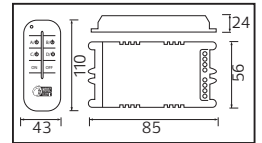

CONTROLLER-1

Model	Kod	Watt	Fiyat	Koli İçi	Renk
CONTROLLER-1	105-001-0001	1000 W	10,52 $	100	BEYAZ

1 KANAL

CONTROLLER-2

Model	Kod	Watt	Fiyat	Koli İçi	Renk
CONTROLLER-2	105-001-0002	2000 W	11,08 $	100	BEYAZ

2 KANAL

CONTROLLER-3

Model	Kod	Watt	Fiyat	Koli İçi	Renk
CONTROLLER-3	105-001-0003	3000 W	11,96 $	100	BEYAZ

3 KANAL

CONTROLLER-4

Model	Kod	Watt	Fiyat	Koli İçi	Renk
CONTROLLER-4	105-001-0004	4000 W	13,00 $	100	BEYAZ

4 KANAL