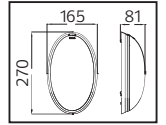

51,0x46,0x27,3	KG 9,3
51,0x46,0x27,3	KG 9,3
51,0x46,0x27,3	KG 9,3
51,0x46,0x27,3	KG 9,3
51,0x46,0x27,3	KG 9,3