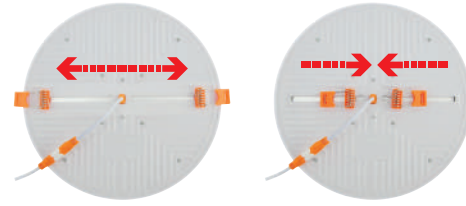

ÇERÇEVESİZ

RAYLI

STELLA SERİSİ

Model	Kod	Watt	Fiyat	Koli İçi	Lümen	Renk	Işık Rengi
STELLA-10	016-052-0010	10 W	4,72 $	20	935 lm	BEYAZ	6400K
STELLA-18	016-052-0018	18 W	6,50 $	20	1800 lm	BEYAZ	6400K
STELLA-24	016-052-0024	24 W	8,47 $	20	2500 lm	BEYAZ	6400K
STELLA-36	016-052-0036	36 W	11,15 $	20	3820 lm	BEYAZ	6400K

20,0x20,0x23,0	KG 2,3
27,5x22,0x27,0	KG 3,3
50,0x38,5x19,5	KG 5,3
50,0x44,5x25,2	KG 9,3