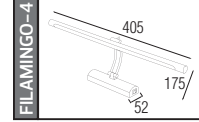

43,5x62,0x36,5	KG 9,2
43,5x62,0x36,5	KG 9,2
58,5x62,0x36,5	KG 11,8
58,5x62,0x36,5	KG 11,8

FLAMİNGO SERİSİ

Model	Kod	Watt	Fiyat	Koli İçi	Lümen	Renk	Işık Rengi
FLAMİNGO-4	040-001-0004	4 W	39,23 \$	20	360 lm	KROM	4200K
FLAMİNGO-6	040-001-0006	6 W	44,56 \$	20	520 lm	KROM	4200K