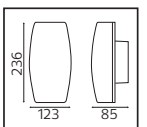

IMPERIAL

Model	Kod	Watt	Fiyat	Koli İçi	Lümen	Renk	Işık Rengi
IMPERIAL-1	076-054-0007	7 W	85,66 $	10	630 lm	SIYAH	4200K

METAL

IMPERIAL

Model	Kod	Watt	Fiyat	Koli İçi	Lümen	Renk	Işık Rengi
IMPERIAL-2	076-054-0014	14 W	110,66 $	10	1380 lm	SIYAH	4200K

METAL

MARVEL

Model	Kod	Watt	Fiyat	Koli İçi	Lümen	Renk	Işık Rengi
MARVEL-10	076-052-0010	10 W	13,05 $	40	700 lm	SIYAH	4200K

PLASTİK

OPERA

Model	Kod	Watt	Fiyat	Koli İçi	Lümen	Renk	Işık Rengi
OPERA-10	076-057-0010	10 W	12,11 $	40	700 lm	SIYAH	6400K

PLASTİK

SUPERB

Model	Kod	Watt	Fiyat	Koli İçi	Lümen	Renk	Işık Rengi
SUPERB	076-040-0015	15 W	76,13 $	10	1500 lm	SIYAH	4200K

METAL