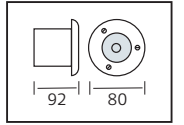

SAFİR

Model	Kod	Watt	Fiyat	Koli İçi	Lümen	Renk	Işık Rengi
SAFİR	079-003-0002	2 W	24,33 $	40	100 lm	KROM	6400K