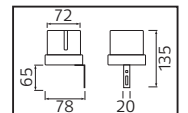

LUXOR

Model	Kod	Watt	Fiyat	Amper	Koli İçi	Renk
LUXOR	089-001-0003	Max. 2700W	9,78 $	25A	100	BEYAZ