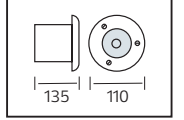

AWAX

Model	Kod	Watt	Fiyat	Koli İçi	Renk
AWAX	079-030-0001	Max. 50 W	27,51 $	20	MAT KROM