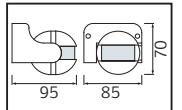

LINEA

Model	Kod	Watt	Fiyat	Koli İçi	Renk
LINEA	088-001-0003	Max. 1000W	11,52 \$	50	BEYAZ
LINEA	088-001-0003	Max. 1000W	11,52 \$	50	SİYAH

MEGANE

Model	Kod	Watt	Fiyat	Koli İçi	Renk
MEGANE	088-001-0008	Max. 1200W	14,40 \$	50	BEYAZ