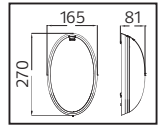

51,0x46,0x27,3	KG 9,3
51,0x46,0x27,3	KG 9,3
51,0x46,0x27,3	KG 9,3
51,0x46,0x27,3	KG 9,3
51,0x46,0x27,3	KG 9,3