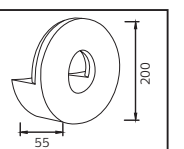

PLASTİK

DONUT

YENİ ÜRÜN

Model	Kod	Watt	Fiyat	Koli İçi	Lümen	Renk	Işık Rengi
DONUT-10	076-099-0010	10 W	12,78 \$	40	700 lm	SIYAH	4200K

PLASTİK

FOREX

YENİ ÜRÜN

Model	Kod	Watt	Fiyat	Koli İçi	Lümen	Renk	Işık Rengi
FOREX-10	076-098-0010	10 W	9,40 \$	40	700 lm	SİYAH	4200K