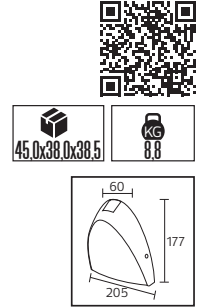

SEGMENT

Model	Kod	Watt	Fiyat	Koli İçi	Lümen	Renk	Işık Rengi
SEGMENT	076-059-0024	24 W	21,00 $	20	1800 lm	SİYAH	3000K