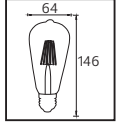

Model	Kod	Watt	Fiyat	Koli İçi	Lümen	Işık Rengi
RUSTIC VINTAGE-6	001-029-0006	6 W	4,85 $	100	540 lm	2200K

AMBER

RUSTIC GLOBE