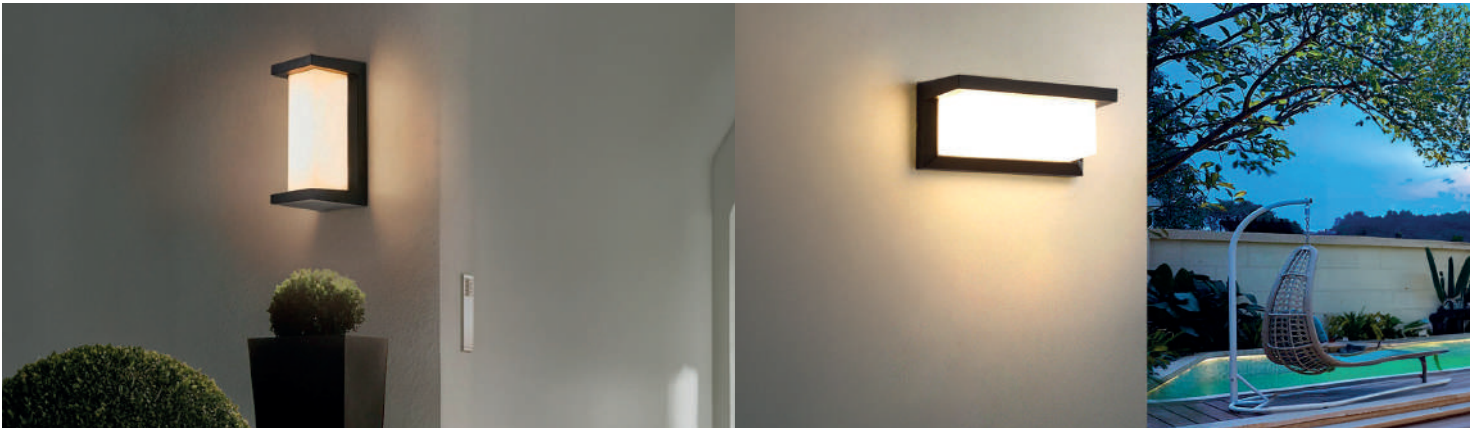

PLASTİK

PIANO

YENİ ÜRÜN

Model	Kod	Watt	Fiyat	Koli İçi	Lümen	Renk	Işık Rengi
PIANO-15	076-096-0015	15 W	10,56 \$	40	1050 lm	SİYAH	4200K

PLASTİK

SWEEP

YENİ ÜRÜN

Model	Kod	Watt	Fiyat	Koli İçi	Lümen	Renk	Işık Rengi
SWEEP	076-061-0024	24 W	10,10 \$	40	1680 lm	SIYAH	4200K