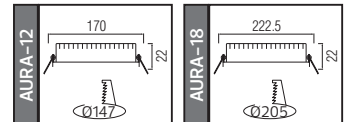

43.5x40.0x41.0	KG 7.4
43.5x40.0x41.0	KG 7.4
50.5x43.0x51.0	KG 10.2
50.5x43.0x51.0	KG 10.2

BACKLIGHT

ABS

STELLA SERİSİ

Model	Kod	Watt	Fiyat	Koli İçi	Lümen	Renk	Işık Rengi
STELLA-8	016-052-0008	8 W	3,52 \$	20	720 lm	BEYAZ	6400K
STELLA-16	016-052-0016	16 W	4,46 \$	20	1610 lm	BEYAZ	6400K
STELLA-20	016-052-0020	20 W	6,52 \$	20	2100 lm	BEYAZ	6400K