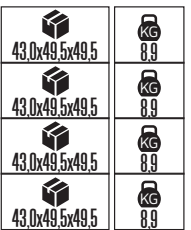

PLASTİK

SENSÖRLÜ