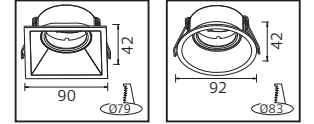

MEYAN

Model	Kod	Watt	Fiyat	Koli İçi	Renk
MEYAN-R	015-029-0001	Max. 50W	2,25 $	50	BEYAZ
MEYAN-R	015-029-0001	Max. 50W	2,25 $	50	SİYAH
MEYAN-S	015-030-0001	Max. 50W	2,25 $	50	BEYAZ
MEYAN-S	015-030-0001	Max. 50W	2,25 $	50	SİYAH

55,0x22,5x35,0	KG 6,2
55,0x22,5x35,0	KG 6,2
55,0x22,5x35,0	KG 7,6
55,0x22,5x35,0	KG 7,6

PETUNYA SERİSİ

Model	Kod	Watt	Fiyat	Koli İçi	Renk
PETUNYA-1	015-028-0001	Max. 50W	3,89 $	50	BEYAZ-SİYAH
PETUNYA-1	015-028-0001	Max. 50W	3,89 $	50	SİYAH
PETUNYA-2	015-028-0002	Max. 2x50W	5,91 $	25	BEYAZ-SİYAH
PETUNYA-2	015-028-0002	Max. 2x50W	5,91 $	25	SİYAH
PETUNYA-3	015-028-0003	Max. 3x50W	11,27 $	20	BEYAZ-SİYAH
PETUNYA-3	015-028-0003	Max. 3x50W	11,27 $	20	SİYAH

59,5x25,0x27,0	KG 8,7
59,5x25,0x27,0	KG 8,7
59,5x21,0x27,0	KG 7,7
59,5x21,0x27,0	KG 7,7
48,5x29,0x27,0	KG 9,2
48,5x29,0x27,0	KG 9,2