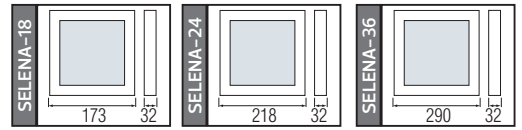

LENSLİ

BACKLIGHT

SIVAÜSTÜ

PLASTİK