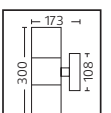

METAL

MANOLYA

Model	Kod	Watt	Fiyat	Koli İçi	Renk
MANOLYA-3	075-008-0003	Max. 2x60W	46,81 \$	12	SİYAH

47,5x57,0x33,0	KG 19,6
----------------	---------

METAL

IMPERIAL

Model	Kod	Watt	Fiyat	Koli İçi	Lümen	Renk	Işık Rengi
IMPERIAL-1	076-054-0007	7 W	85,66 \$	10	630 lm	SIYAH	4200K