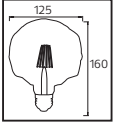

AMBER

RUSTIC CRYSTAL

Model	Kod	Watt	Fiyat	Koli İçi	Lümen	Işık Rengi
RUSTIC CRYSTAL-6	001-036-0006	6 W	15,47 $	50	540 lm	2200K

AMBER

ELLIPTIC

Model	Kod	Watt	Fiyat	Koli İçi	Lümen	Işık Rengi
ELLIPTIC	001-054-0008	8 W	42,05 $	8	710 lm	2200K

AMBER

TOLEDO

Model	Kod	Watt	Fiyat	Koli İçi	Lümen	Işık Rengi
TOLEDO	001-049-0008	8 W	45,25 $	6	710 lm	2200K

AMBER

GINZA

Model	Kod	Watt	Fiyat	Koli İçi	Lümen	Işık Rengi
GINZA	001-050-0008	8 W	42,83 $	6	710 lm	2200K

AMBER

ORIGAMI

Model	Kod	Watt	Fiyat	Koli İçi	Lümen	Işık Rengi
ORIGAMI	001-053-0008	8 W	48,10 $	10	710 lm	2200K