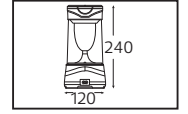

ROMARIO

Model	Kod	Watt	Fiyat	Koli İçi	Lümen	Renk	Işık Rengi
ROMARIO	084-022-0010	10 W	33,28 $	16	360 lm	BEYAZ	7000K-9000K