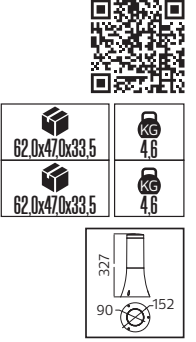

ORKİDE-1

Model	Kod	Watt	Fiyat	Koli İçi	Renk
ORKİDE-1	400-000-121	Max. 40W	217,00 TL	12	SİYAH
ORKİDE-1	400-001-121	Max. 40W	217,00 TL	12	GRİ

PLASTİK

ORKİDE-2

Model	Kod	Watt	Fiyat	Koli İçi	Renk
ORKİDE-2	400-000-122	Max. 40W	237,00 TL	8	SİYAH
ORKİDE-2	400-001-122	Max. 40W	237,00 TL	8	GRİ

PLASTİK

ORKİDE-3

Model	Kod	Watt	Fiyat	Koli İçi	Renk
ORKİDE-3	400-000-123	Max. 40W	203,00 TL	20	SİYAH
ORKİDE-3	400-001-123	Max. 40W	203,00 TL	20	GRİ

PLASTİK

ORKİDE-4

Model	Kod	Watt	Fiyat	Koli İçi	Renk
ORKİDE-4	400-000-124	Max. 40W	271,50 TL	15	SİYAH
ORKİDE-4	400-001-124	Max. 40W	271,50 TL	15	GRİ

PLASTİK

ORKİDE-4

Model	Kod	Watt	Fiyat	Koli İçi	Renk
ORKİDE-4	400-010-124	Max. 40W	634,00 TL	15	SİYAH
ORKİDE-4	400-011-124	Max. 40W	634,00 TL	15	GRİ

PLASTİK

SENSÖRLÜ