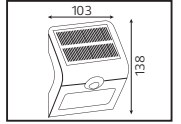

72,5x22,5x41,0
KG 12,2

MAVİ ARKA IŞIK

SENSÖRLÜ

SOLAR

PLASTİK

SIRIUS

Model	Kod	Watt	Fiyat	Koli İçi	Lümen	Renk	Işık Rengi
SIRIUS-2	078-012-0002	2 W	33,98 \$	20	240 lm	SIYAH	4000K

43,5x25,0x42,5
KG 7,7