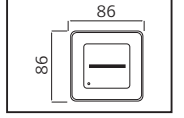

RUBY

Model	Kod	Watt	Fiyat	Koli İçi	Lümen	Renk	Işık Rengi
RUBY	079-028-0002	2 W	12,55 $	100	50 lm	BEYAZ	4000K

SENSÖRLÜ

QUARTZ

Model	Kod	Watt	Fiyat	Koli İçi	Lümen	Renk	Işık Rengi
QUARTZ	079-027-0002	2 W	12,55 $	100	50 lm	BEYAZ	4000K

SENSÖRLÜ

DIAMOND

Model	Kod	Watt	Fiyat	Koli İçi	Lümen	Renk	Işık Rengi
DIAMOND	079-026-0002	2 W	12,22 $	100	50 lm	BEYAZ	4000K

SENSÖRLÜ

PERLE

Model	Kod	Watt	Fiyat	Koli İçi	Lümen	Renk	Işık Rengi
PERLE	079-021-0002	1.2 W	12,12 $	40	72 lm	MAT KROM	6400K

PERA

Model	Kod	Watt	Fiyat	Koli İçi	Lümen	Renk	Işık Rengi
PERA	079-023-0002	1.2 W	12,12 $	40	72 lm	MAT KROM	6400K

AMBER

Model	Kod	Watt	Fiyat	Koli İçi	Lümen	Renk	Işık Rengi
AMBER	079-022-0002	1.2 W	12,12 $	40	72 lm	MAT KROM	6400K