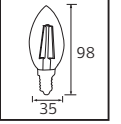

HL 449L

Model	Watt	Fiyat	Koli İçi	Lümen	Işık Rengi
HL 449L	2.5 W	1,60 \$	216	80 lm	6400K

FILAMENT CANDLE

Model	Kod	Watt	Fiyat	Koli İçi	Lümen	Işık Rengi
FILAMENT CANDLE-4	001-013-0004	4 W	1,99 \$	100	450 lm	3000K / 6400K
FILAMENT CANDLE-6	001-013-0006	6 W	2,06 \$	100	700 lm	3000K / 6400K