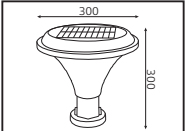

SUNLUX-2

YENİ ÜRÜN

Model	Kod	Watt	Fiyat	Koli İçi	Lümen	Renk	Işık Rengi
SUNLUX-2	078-016-0003	50 W	68,58 \$	4	320 lm	SIYAH	6400K

63x32,5x63
KG 5,6

PLASTİK

SUNLUX

YENİ ÜRÜN

Model	Kod	Watt	Fiyat	Koli İçi	Lümen	Renk	Işık Rengi
SUNLUX 1/S	078-016-0002	30 W	28,58 \$	12	160lm	SIYAH	6400K
SUNLUX 1/R	078-016-0001	30 W	25,61 \$	12	160 lm	SIYAH	6400K