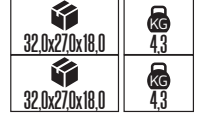

Model	Kod	Watt	Fiyat	Koli İçi	Renk
MAXWELL	021-012-0001	Max. 60W	31,67 \$	8	SİYAH

KATLANABİLİR

NOBEL

Model	Kod	Watt	Fiyat	Koli İçi	Renk
NOBEL	021-013-0001	Max. 60W	38,82 \$	8	SİYAH

KATLANABİLİR

MONICA

Model	Kod	Watt	Fiyat	Koli İçi	Lümen	Renk	Işık Rengi
MONICA	016-003-0001	1W	3,51 \$	100	80 lm	SİYAH	4200K
MONICA	016-003-0001	1W	3,51 \$	100	80 lm	MAT KROM	4200K