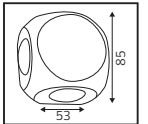

BOLERO

YENİ ÜRÜN

Model	Kod	Watt	Fiyat	Koli İçi	Lümen	Renk	Işık Rengi
BOLERO-6	076-076-0006	6 W	9,45 $	50	420 lm	SIYAH	4200K