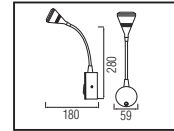

45,0x39,0x39,0	KG 11,6
45,0x39,0x39,0	KG 11,6