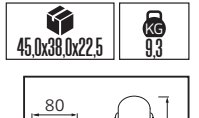

LINEA

Model	Kod	Watt	Fiyat	Koli İçi	Renk
LINEA	088-001-0003	Max. 1000W	11,52 \$	50	BEYAZ
LINEA	088-001-0003	Max. 1000W	11,52 \$	50	SİYAH

MEGANE

Model	Kod	Watt	Fiyat	Koli İçi	Renk
MEGANE	088-001-0008	Max. 1200W	14,40 \$	50	BEYAZ