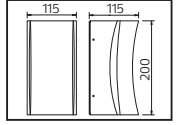

51,5x35x47
KG 6,8

51,5x35x47
KG 6,8

PLASTİK

SERVİ

Model	Kod	Watt	Fiyat	Koli İçi	Lümen	Renk	Işık Rengi
SERVİ	076-009-0012	12 W	68,52 \$	8	850 lm	SIYAH	4200K

TAFLAN

Model	Kod	Watt	Fiyat	Koli İçi	Lümen	Renk	Işık Rengi
TAFLAN	076-006-0006	5.5 W	59,91 \$	12	435 lm	SIYAH	4100K