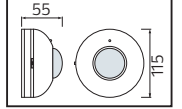

FOCUS

Model	Kod	Watt	Fiyat	Koli İçi	Renk
FOCUS	088-001-0001	Max. 1000W	11,50 $	50	BEYAZ
FOCUS	088-001-0001	Max. 1000W	11,50 $	50	SİYAH