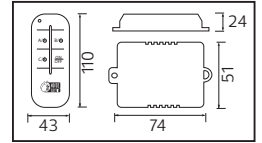

CONTROLLER-1

Model	Kod	Watt	Fiyat	Koli İçi	Renk
CONTROLLER-1	105-001-0001	1000 W	10,52 $	100	BEYAZ

1 KANAL

CONTROLLER-2

Model	Kod	Watt	Fiyat	Koli İçi	Renk
CONTROLLER-2	105-001-0002	2000 W	11,08 $	100	BEYAZ

2 KANAL

CONTROLLER-3

Model	Kod	Watt	Fiyat	Koli İçi	Renk
CONTROLLER-3	105-001-0003	3000 W	11,96 $	100	BEYAZ

3 KANAL

CONTROLLER-4

Model	Kod	Watt	Fiyat	Koli İçi	Renk
CONTROLLER-4	105-001-0004	4000 W	13,00 $	100	BEYAZ

4 KANAL