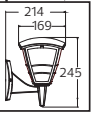

YONCA-1

Model	Kod	Watt	Fiyat	Koli İçi	Renk
YONCA-1	400-010-132	Max. 40W	221,00 TL	18	SİYAH
YONCA-1	400-020-132	Max. 40W	221,00 TL	18	BEYAZ

PLASTİK

YONCA-2

Model	Kod	Watt	Fiyat	Koli İçi	Renk
YONCA-2	400-010-133	Max. 40W	221,00 TL	18	SİYAH
YONCA-2	400-020-133	Max. 40W	221,00 TL	18	BEYAZ

PLASTİK