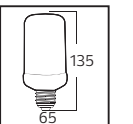

FORCE

Model	Kod	Watt	Fiyat	Koli İçi	Lümen	Işık Rengi
FORCE-10	001-067-0010	10W	6,59 $	100	1032 lm	4200K / 6400K

SENSÖRLÜ

DURAMAX

Model	Kod	Watt	Fiyat	Koli İçi	Lümen	Işık Rengi
DURAMAX-12	001-055-0012	12W	14,33 $	40	1150 lm	6400K

ŞARJLI

COMBO

Model	Kod	Watt	Fiyat	Koli İçi	Lümen	Işık Rengi
COMBO-10	001-073-0010	10 W	4,25 $	100	870 lm	3 CCT (3000K-4000K-6400K)

3 İŞİK RENGİ

FIREFLUX

Model	Kod	Watt	Fiyat	Koli İçi	Lümen	Işık Rengi
FIREFLUX	001-048-0005	5 W	8,00 $	50	117 lm	1500K

3 Mod

ALEV AMPUL