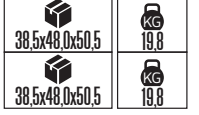

KAUÇUK TOPRAKLI ERKEK FİŞ

Model	Kod	Amper	Fiyat	Koli İçi	Renk
KAUÇUK TOPRAKLI ERKEK FİŞ	300-000-804	16A	42,04 TL	300	SİYAH
KAUÇUK TOPRAKLI ERKEK FİŞ	300-001-804	16A	48,35 TL	300	TURUNCU