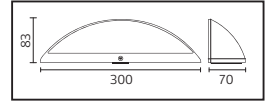

ZAKKUM

Model	Kod	Watt	Fiyat	Koli İçi	Lümen	Renk	Işık Rengi
ZAKKUM	076-005-0006	6 W	43,54 $	12	540 lm	SIYAH	4100K