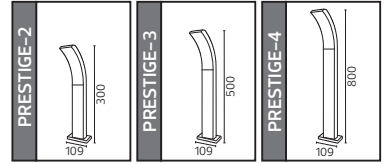

METAL

PALMERA/S SERİSİ

Model	Kod	Watt	Fiyat	Koli İçi	Renk	Boyutlar (mm)	Ağırlık (KG)
PALMERA/S1	075-017-0001	Max. 60W	51,66 \$	10	SİYAH	53,0x22,0x38,0	9,6
PALMERA/S2	075-017-0002	Max. 60W	62,50 \$	10	SİYAH	44,0x30,0x33,0	10,5
PALMERA/S3	075-017-0003	Max. 60W	85,63 \$	10	SİYAH	44,0x30,0x53,0	14,5
PALMERA/S4	075-017-0004	Max. 60W	120,28 \$	6	SİYAH	44,0x30,0x83,0	12,0