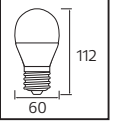

FORCE

Model	Kod	Watt	Fiyat	Koli İçi	Lümen	Işık Rengi
FORCE-10	001-067-0010	10W	6,59 $	100	1032 lm	4200K / 6400K

SENSÖRLÜ

DURAMAX

Model	Kod	Watt	Fiyat	Koli İçi	Lümen	Işık Rengi
DURAMAX-12	001-055-0012	12W	14,33 $	40	1150 lm	6400K

ŞARJLI

COMBO

Model	Kod	Watt	Fiyat	Koli İçi	Lümen	Işık Rengi
COMBO-10	001-073-0010	10 W	4,25 $	100	870 lm	3 CCT (3000K-4000K-6400K)

3 İŞİK RENGİ

FIREFLUX

Model	Kod	Watt	Fiyat	Koli İçi	Lümen	Işık Rengi
FIREFLUX	001-048-0005	5 W	8,00 $	50	117 lm	1500K

3 Mod

ALEV AMPUL