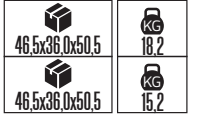

KAUÇUK TOPRAKLI KULPLU FİŞ

Model	Kod	Amper	Fiyat	Koli İçi	Renk
KAUÇUK TOPRAKLI KULPLU FİŞ	300-000-806	16A	42,04 TL	240	SİYAH
KAUÇUK TOPRAKLI KULPLU FİŞ	300-001-806	16A	48,35 TL	240	TURUNCU