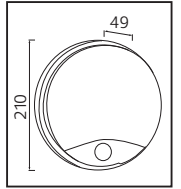

HECTOR

Model	Kod	Watt	Fiyat	Koli İçi	Lümen	Renk	Işık Rengi
HECTOR-10	071-012-0010	10 W	33,77 $	20	935 lm	BEYAZ	4200K

PLASTİK

SENSÖRLÜ

VESPER

Model	Kod	Watt	Fiyat	Koli İçi	Lümen	Renk	Işık Rengi
VESPER-15	071-013-0015	15 W	44,53 $	10	1500 lm	BEYAZ	4200K

PLASTİK

SENSÖRLÜ

Made in **Türkiye**

BOLKAR

YENİ ÜRÜN

Model	Kod	Watt	Fiyat	Koli İçi	Lümen	Renk	Işık Rengi
BOLKAR-20	071-014-0020	20 W	459,93 TL	20	2400 lm	BEYAZ/SİYAH	6400K

PLASTİK

SENSÖRLÜ