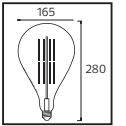

AMBER

GINZA

Model	Kod	Watt	Fiyat	Koli İçi	Lümen	Işık Rengi
GINZA	001-050-0008	8 W	42,83 $	6	710 lm	2200K