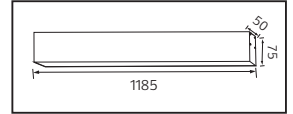

INNOVA SERİSİ

Model	Kod	Watt	Fiyat	Koli İçi	Lümen	Renk	Işık Rengi
INNOVA5-40	019-034-0040	40 W	75,86 $	10	4280 lm	BEYAZ	4000K
INNOVA5-40	019-034-0040	40 W	75,86 $	10	4280 lm	SİYAH	4000K

29,0x127,5x19,5	KG 18,6
29,0x127,5x19,5	KG 18,6