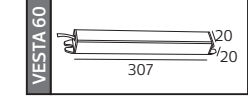

45,5x27,5x19,0	KG 5,4
45,5x27,5x19,0	KG 5,8
47,0x30,5x19,0	KG 5,9
47,0x33,5x19,0	KG 6,6
47,0x33,5x19,0	KG 8,0
47,0x42,0x19,0	KG 9,2

SLIM

İÇ MEKAN

VESTA

Model	Kod	Fiyat	Watt	28x35	50x50	Amper	Class	Koli İçi
VESTA 18	083-001-0018	7,71 \$	18 W	3.5m	1.2m	1.5A	II	120
VESTA 25	083-001-0025	10,85 \$	25 W	5m	1.7m	2A	II	120
VESTA 36	083-001-0036	15,15 \$	36 W	7m	2m	3A	II	78
VESTA 60	083-001-0060	23,43 \$	60 W	12m	4m	5A	II	78
VESTA 100	083-001-0100	33,51 \$	100 W	20m	6.5m	8.5A	I	28
VESTA 120	083-001-0120	34,50 \$	120 W	25m	8m	10A	I	28
VESTA 180	083-001-0180	41,88 \$	180 W	37m	12m	15A	I	22
VESTA 200	083-001-0200	51,44 \$	200 W	40m	13m	17A	I	15