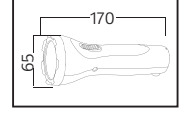

PELE

Model	Kod	Watt	Fiyat	Koli İçi	Lümen	Renk	Işık Rengi
PELE-3	084-006-0003	3 W	8,19 $	50	120 lm	KIRMIZI	7000K-9000K