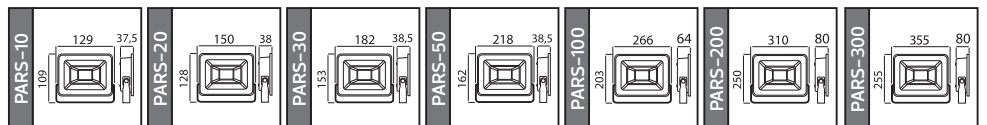

Model	Kod	Watt	Fiyat	Koli İçi	Lümen	Renk
SIMPSON	085-001-0006	0.4 W	2,15 \$	200	25 lm	BEYAZ

PARS SERİSİ

Model	Kod	Watt	Fiyat	Koli İçi	Lümen	Renk	Işık Rengi		
PARS-10	068-008-0010	10 W	7,33 \$	100	1100 lm	SİYAH	2700K	78,0x23,0x18,8	KG 11,0
PARS-10	068-008-0010	10 W	7,33 \$	100	1100 lm	SİYAH	6400K	78,0x23,0x18,8	KG 11,0
PARS-10	068-008-0010	10 W	7,89 \$	100	1100 lm	SİYAH	YEŞİL	78,0x23,0x18,8	KG 11,0
PARS-20	068-008-0020	20 W	8,49 \$	100	2200 lm	SİYAH	2700K	73,5x28,6x23,5	KG 17,1
PARS-20	068-008-0020	20 W	8,49 \$	100	2200 lm	SİYAH	6400K	73,5x28,6x23,5	KG 17,1
PARS-20	068-008-0020	20 W	9,14 \$	100	2200 lm	SİYAH	YEŞİL	73,5x28,6x23,5	KG 17,1
PARS-30	068-008-0030	30 W	8,96 \$	50	3310 lm	SİYAH	2700K	61,5x31,0x18,0	KG 12,0
PARS-30	068-008-0030	30 W	8,96 \$	50	3310 lm	SİYAH	6400K	61,5x31,0x18,0	KG 12,0
PARS-30	068-008-0030	30 W	9,60 \$	50	3310 lm	SİYAH	YEŞİL	61,5x31,0x18,0	KG 12,0
PARS-50	068-008-0050	50 W	11,16 \$	30	5650 lm	SİYAH	2700K	52,5x22,0x30,0	KG 10,5
PARS-50	068-008-0050	50 W	11,16 \$	30	5650 lm	SİYAH	6400K	52,5x22,0x30,0	KG 10,5
PARS-50	068-008-0050	50 W	11,95 \$	30	5650 lm	SİYAH	YEŞİL	52,5x22,0x30,0	KG 10,5
PARS-100	068-008-0100	100 W	20,45 \$	12	11550 lm	SİYAH	2700K	45,5x27,5x18,5	KG 7,8
PARS-100	068-008-0100	100 W	20,45 \$	12	11550 lm	SİYAH	6400K	45,5x27,5x18,5	KG 7,8
PARS-100	068-008-0100	100 W	21,92 \$	12	11550 lm	SİYAH	YEŞİL	45,5x27,5x18,5	KG 7,8
PARS-200	068-008-0200	200 W	43,59 \$	8	23250 lm	SİYAH	2700K	38,0x34,0x25,4	KG 11,2
PARS-200	068-008-0200	200 W	43,59 \$	8	23250 lm	SİYAH	6400K	38,0x34,0x25,4	KG 11,2
PARS-200	068-008-0200	200 W	46,50 \$	8	23250 lm	SİYAH	YEŞİL	38,0x34,0x25,4	KG 11,2
PARS-300	068-008-0300	300 W	66,00 \$	8	34910 lm	SİYAH	6400K	40,5x37,5x28,7	KG 14,4