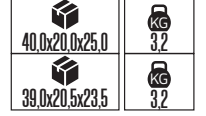

HL 449L

Model	Watt	Fiyat	Koli İçi	Lümen	Işık Rengi
HL 449L	2.5 W	1,60 \$	216	80 lm	6400K

FILAMENT CANDLE

Model	Kod	Watt	Fiyat	Koli İçi	Lümen	Işık Rengi
FILAMENT CANDLE-4	001-013-0004	4 W	1,99 \$	100	450 lm	3000K / 6400K
FILAMENT CANDLE-6	001-013-0006	6 W	2,06 \$	100	700 lm	3000K / 6400K