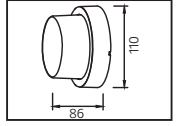

SUGA-5/RC

YENİ ÜRÜN

Model	Kod	Watt	Fiyat	Koli İçi	Lümen	Renk	Işık Rengi
SUGA-5/RC	076-019-0005	5 W	7,75 $	50	350 lm	SIYAH	4200K

PLASTİK

SUGA-5/SC

YENİ ÜRÜN

Model	Kod	Watt	Fiyat	Koli İçi	Lümen	Renk	Işık Rengi
SUGA-15/SC	076-020-0005	5 W	8,59 $	50	350 lm	SIYAH	4200K

PLASTİK

SUGA-12/RC

Model	Kod	Watt	Fiyat	Koli İçi	Lümen	Renk	Işık Rengi
SUGA-12/RC	076-019-0012	12 W	12,71 $	20	840 lm	SIYAH	4200K

PLASTİK

SUGA-12/SC

Model	Kod	Watt	Fiyat	Koli İçi	Lümen	Renk	Işık Rengi
SUGA-12/SC	076-020-0012	12 W	14,23 $	20	840 lm	SIYAH	4200K

PLASTİK

DONUT

YENİ ÜRÜN

Model	Kod	Watt	Fiyat	Koli İçi	Lümen	Renk	Işık Rengi
DONUT-10	076-099-0010	10 W	12,78 $	40	700 lm	SIYAH	4200K

PLASTİK