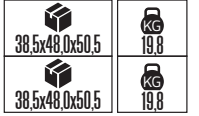

KAUÇUK TOPRAKLI DIŞI FİŞ

Model	Kod	Amper	Fiyat	Koli İçi	Renk
KAUÇUK TOPRAKLI DIŞI FİŞ	300-000-805	16A	44,28 TL	300	SİYAH
KAUÇUK TOPRAKLI DIŞI FİŞ	300-001-805	16A	66,43 TL	300	TURUNCU