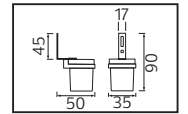

POLO

Model	Kod	Watt	Fiyat	Koli İçi	Renk
POLO	088-001-0007	Max. 1200W	14,65 \$	100	BEYAZ

MICROWAVE

FLASH

Model	Kod	Watt	Fiyat	Amper	Koli İçi	Renk
FLASH	089-001-0001	Max. 1000W	5,00 \$	6A	200	BEYAZ

FLEX

Model	Kod	Watt	Fiyat	Amper	Koli İçi	Renk
FLEX	089-001-0002	Max. 1200W	6,69 \$	10A	100	BEYAZ