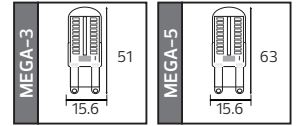

MEGA SERİSİ

Model	Kod	Watt	Fiyat	Koli İçi	Lümen	Işık Rengi
MEGA-3	001-011-0003	3 W	3,97 $	200	240 lm	2700K / 6400K
MEGA-5	001-011-0005	5 W	5,30 $	200	390 lm	2700K / 6400K

36,7x18,5x77,0	2,6
25,0x25,0x19,0	4,1

NANO SERİSİ

Model	Kod	Watt	Fiyat	Koli İçi	Lümen	Işık Rengi
NANO-2 (HL452L)	001-008-0002	1.5 W	1,61 $	200	105 lm	2700K / 6400K
NANO-3 (HL453L)	001-008-0003	3 W	3,18 $	200	210 lm	2700K / 6400K

24,0x17,0x24,0	3,0
24,0x17,0x24,0	4,0

HL 449L

Model	Watt	Fiyat	Koli İçi	Lümen	Işık Rengi
HL 449L	2.5 W	1,60 $	216	80 lm	6400K