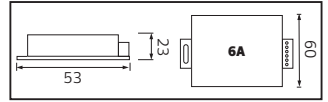

RGB KONTROL CİHAZI 6A

YENİ ÜRÜN

Model	Kod	Fiyat	Watt	28x35	50x50	Koli İçi
6A	100-002-0432	21,33 $	216-432 W	45m	15m	80