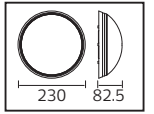

47,0x47,0x35,0	11,0
47,0x47,0x35,0	11,0
47,0x47,0x35,0	11,0
47,0x47,0x35,0	11,0
47,0x47,0x35,0	11,0