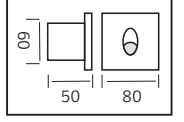

ZÜMRÜT

Model	Kod	Watt	Fiyat	Koli İçi	Lümen	Renk	Işık Rengi
ZÜMRÜT	079-001-0003	3 W	14,37 $	50	50 lm	SİYAH	4000K
ZÜMRÜT	079-001-0003	3 W	14,37 $	50	50 lm	BEYAZ	4000K
ZÜMRÜT	079-001-0003	3 W	14,37 $	50	50 lm	MAT KROM	4000K