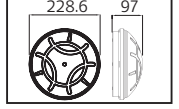

PLASTİK

42,5x49,5x49,5	KG 10,4
42,5x49,5x49,5	KG 10,4

**AQUA EKO**

Model	Kod	Watt	Fiyat	Koli İçi	Renk
AQUA EKO	400-000-108	Max. 26 W	209,10 TL	16	SİYAH
AQUA EKO	400-001-108	Max. 26 W	209,10 TL	16	BEYAZ

**PLASTİK****AQUA OPAK**