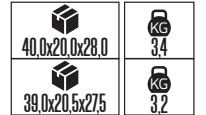

FILAMENT FLAME

Model	Kod	Watt	Fiyat	Koli İçi	Lümen	Işık Rengi
FILAMENT FLAME-4	001-014-0004	4 W	2,03 $	100	450 lm	3000K / 6400K
FILAMENT FLAME-6	001-014-0006	6 W	2,08 $	100	700 lm	3000K / 6400K