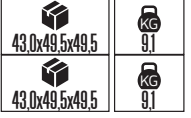

PLASTİK

SENSÖRLÜ

AQUA YARIMAY LED'Lİ MİKRO SENSÖRLÜ

Model	Kod	Watt	Fiyat	Koli İçi	Lümen	Renk	Işık Rengi
AQUA YARIMAY	400-423-114	9 W	732,43 TL	20	820 lm	SİYAH OPAL	3000K
AQUA YARIMAY	400-413-114	9 W	732,43 TL	20	820 lm	BEYAZ OPAL	3000K
AQUA YARIMAY	400-425-114	9 W	732,43 TL	20	820 lm	SİYAH OPAL	6400K
AQUA YARIMAY	400-415-114	9 W	732,43 TL	20	820 lm	BEYAZ OPAL	6400K