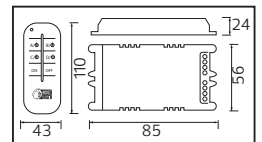

3 KANAL

CONTROLLER-4

Model	Kod	Watt	Fiyat	Koli İçi	Renk
CONTROLLER-4	105-001-0004	4000 W	13,00 \$	100	BEYAZ

4 KANAL

TIMER

Model	Kod	Watt	Fiyat	Program	Min. Zamanlama	Koli İçi
TIMER-1	108-001-0001	3500W	9,54 \$	24 Açma-Kapama	30 Dakika	48