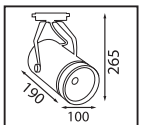

BERN SERİSİ

Model	Kod	Watt	Fiyat	Koli İçi	Lümen	Renk	Işık Rengi
BERN-30	018-017-0030	30 W	35,51 $	20	2400 lm	SİYAH	3000K
BERN-30	018-017-0030	30 W	35,51 $	20	2400 lm	BEYAZ	3000K