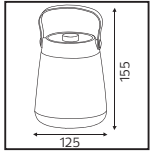

VERON

Model	Kod	Watt	Fiyat	Koli İçi	Lümen	Işık Rengi
VERON	084-037-0015	15 W	27,27 $	30	150/290/160 lm	3000K/4200K/6400K