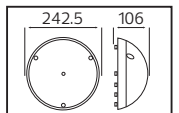

PLASTİK

SENSÖRLÜ