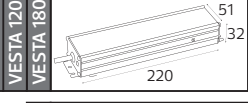

45,5x27,5x19,0	KG 5,4
45,5x27,5x19,0	KG 5,8
47,0x30,5x19,0	KG 5,9
47,0x33,5x19,0	KG 6,6
47,0x33,5x19,0	KG 8,0
47,0x42,0x19,0	KG 9,2

SLIM

İÇ MEKAN

VESTA

Model	Kod	Fiyat	Watt	28x35	50x50	Amper	Class	Koli İçi
VESTA 18	083-001-0018	7,71 \$	18 W	3.5m	1.2m	1.5A	II	120
VESTA 25	083-001-0025	10,85 \$	25 W	5m	1.7m	2A	II	120
VESTA 36	083-001-0036	15,15 \$	36 W	7m	2m	3A	II	78
VESTA 60	083-001-0060	23,43 \$	60 W	12m	4m	5A	II	78
VESTA 100	083-001-0100	33,51 \$	100 W	20m	6.5m	8.5A	I	28
VESTA 120	083-001-0120	34,50 \$	120 W	25m	8m	10A	I	28
VESTA 180	083-001-0180	41,88 \$	180 W	37m	12m	15A	I	22
VESTA 200	083-001-0200	51,44 \$	200 W	40m	13m	17A	I	15