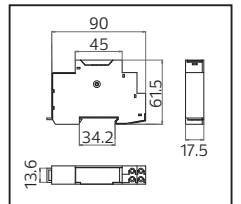

61,0x27,0x17,0

KG
8,8