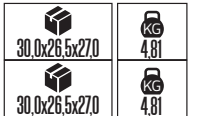

KAUÇUK 3'LÜ GRUP PRİZ

Model	Kod	Amper	Fiyat	Koli İçi	Renk
KAUÇUK 3'LÜ GRUP PRİZ	220-000-301	16A	143,86 TL	25	SİYAH
KAUÇUK 3'LÜ GRUP PRİZ	221-000-301	16A	165,43 TL	25	TURUNCU