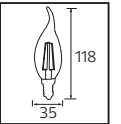

FILAMENT FLAME

Model	Kod	Watt	Fiyat	Koli İçi	Lümen	Işık Rengi
FILAMENT FLAME-4	001-014-0004	4 W	2,03 $	100	450 lm	3000K / 6400K
FILAMENT FLAME-6	001-014-0006	6 W	2,08 $	100	700 lm	3000K / 6400K