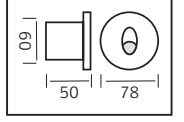

YAKUT

Model	Kod	Watt	Fiyat	Koli İçi	Lümen	Renk	Işık Rengi
YAKUT	079-002-0003	3 W	14,00 $	50	50 lm	BEYAZ	4000K
YAKUT	079-002-0003	3 W	14,00 $	50	50 lm	SİYAH	4000K
YAKUT	079-002-0003	3 W	14,00 $	50	50 lm	MAT KROM	4000K