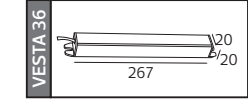

45,5x27,5x19,0	KG 5,4
45,5x27,5x19,0	KG 5,8
47,0x30,5x19,0	KG 5,9
47,0x33,5x19,0	KG 6,6
47,0x33,5x19,0	KG 8,0
47,0x42,0x19,0	KG 9,2

SLIM

İÇ MEKAN

VESTA

Model	Kod	Fiyat	Watt	28x35	50x50	Amper	Class	Koli İçi
VESTA 18	083-001-0018	7,71 \$	18 W	3.5m	1.2m	1.5A	II	120
VESTA 25	083-001-0025	10,85 \$	25 W	5m	1.7m	2A	II	120
VESTA 36	083-001-0036	15,15 \$	36 W	7m	2m	3A	II	78
VESTA 60	083-001-0060	23,43 \$	60 W	12m	4m	5A	II	78
VESTA 100	083-001-0100	33,51 \$	100 W	20m	6.5m	8.5A	I	28
VESTA 120	083-001-0120	34,50 \$	120 W	25m	8m	10A	I	28
VESTA 180	083-001-0180	41,88 \$	180 W	37m	12m	15A	I	22
VESTA 200	083-001-0200	51,44 \$	200 W	40m	13m	17A	I	15