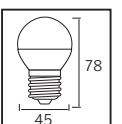

Model	Kod	Watt	Fiyat	Koli İçi	Lümen	Işık Rengi
ELITE-6	001-005-0006	6 W	1,05 $	100	510 lm	4200K / 6400K