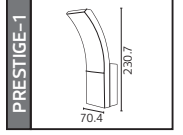

PRESTIGE-1

Model	Kod	Watt	Fiyat	Koli İçi	Lümen	Renk	Işık Rengi
PRESTIGE-1	076-053-0001	12 W	65,57 $	10	1250 lm	SIYAH	6400K

METAL

PRESTIGE SERİSİ

Model	Kod	Watt	Fiyat	Koli İçi	Lümen	Renk	Işık Rengi
PRESTIGE-2	076-053-0002	12 W	81,00 $	10	1250 lm	SIYAH	6400K
PRESTIGE-3	076-053-0003	12 W	108,00 $	10	1250 lm	SIYAH	6400K
PRESTIGE-4	076-053-0004	12 W	144,00 $	10	1250 lm	SIYAH	6400K

METAL