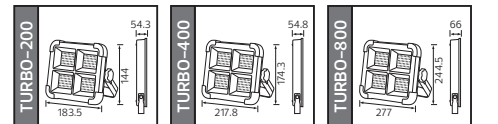

TURBO SERİSİ

YENİ ÜRÜN

Model	Kod	Watt	Fiyat	Koli İçi	Lümen	Renk	Işık Rengi
TURBO-200	068-027-0200	200 W	36,63 $	20	1466 lm	TURUNCU	3 CCT (3000K-4000K-6400K)
TURBO-400	068-027-0400	400 W	50,57 $	20	2391 lm	TURUNCU	3 CCT (3000K-4000K-6400K)
TURBO-800	068-027-0800	800 W	79,54 $	10	2733 lm	TURUNCU	3 CCT (3000K-4000K-6400K)

39.0x33.0x32.4	33.8
4.9.3x35.8x40.7	4.4
53.0x42.0x34.5	50.0