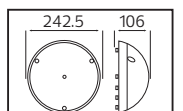

43,0x49,5x49,5	8,9
43,0x49,5x49,5	8,9
43,0x49,5x49,5	8,9
43,0x49,5x49,5	8,9

PLASTİK

Made in **Türkiye**

HOROZ® **ELECTRIC**

E27 Nemliyer Armatürler

AQUA YARIMAY

Model	Kod	Watt	Fiyat	Koli İçi	Renk
AQUA YARIMAY	400-123-114	Max. 40 W	191,85 TL	20	SİYAH OPAL
AQUA YARIMAY	400-113-114	Max. 40 W	191,85 TL	20	BEYAZ OPAL