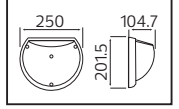

AQUA DOLUNAY MİKRO SENSÖRLÜ

Model	Kod	Watt	Fiyat	Koli İçi	Renk
AQUA DOLUNAY	400-223-115	Max. 40 W	627,25 TL	16	SİYAH OPAL
AQUA DOLUNAY	400-213-115	Max. 40 W	627,25 TL	16	BEYAZ OPAL