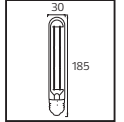

Model	Kod	Watt	Fiyat	Koli İçi	Lümen	Işık Rengi
RUSTIC TUBE-6	001-033-0006	6 W	5,10 $	100	540 lm	2200K

AMBER

RUSTIC TUBE