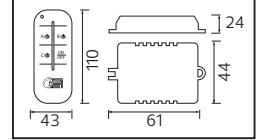

CONTROLLER-1

Model	Kod	Watt	Fiyat	Koli İçi	Renk
CONTROLLER-1	105-001-0001	1000 W	10,52 $	100	BEYAZ

1 KANAL

CONTROLLER-2

Model	Kod	Watt	Fiyat	Koli İçi	Renk
CONTROLLER-2	105-001-0002	2000 W	11,08 $	100	BEYAZ

2 KANAL

CONTROLLER-3

Model	Kod	Watt	Fiyat	Koli İçi	Renk
CONTROLLER-3	105-001-0003	3000 W	11,96 $	100	BEYAZ

3 KANAL

CONTROLLER-4

Model	Kod	Watt	Fiyat	Koli İçi	Renk
CONTROLLER-4	105-001-0004	4000 W	13,00 $	100	BEYAZ

4 KANAL