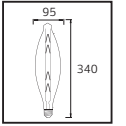

ELLIPTIC

Model	Kod	Watt	Fiyat	Koli İçi	Lümen	Işık Rengi
ELLIPTIC	001-054-0008	8 W	42,05 $	8	710 lm	2200K

AMBER

TOLEDO

Model	Kod	Watt	Fiyat	Koli İçi	Lümen	Işık Rengi
TOLEDO	001-049-0008	8 W	45,25 $	6	710 lm	2200K