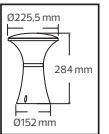

PRİZMA

Model	Kod	Watt	Fiyat	Koli İçi	Renk
PRİZMA	400-010-129	Max. 40W	344,95 TL	8	SİYAH
PRİZMA	400-020-129	Max. 40W	344,95 TL	8	BEYAZ

PLASTİK

PRİZMA 2

YENİ ÜRÜN

Model	Kod	Watt	Fiyat	Koli İçi	Renk
PRİZMA 2	400-010-144	Max. 40W	376,45 TL	8	SİYAH
PRİZMA 2	400-020-144	Max. 40W	376,45 TL	8	BEYAZ

PLASTİK

PAPATYA-1

Model	Kod	Watt	Fiyat	Koli İçi	Renk
PAPATYA-1	400-000-141	Max. 40W	275,64 TL	8	SİYAH
PAPATYA-1	400-001-141	Max. 40W	275,64 TL	8	GRİ

PLASTİK

PAPATYA-2

Model	Kod	Watt	Fiyat	Koli İçi	Renk
PAPATYA-2	400-000-142	Max. 40W	321,00 TL	6	SİYAH
PAPATYA-2	400-001-142	Max. 40W	321,00 TL	6	GRİ

PLASTİK