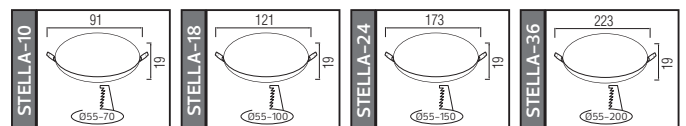

STELLA SERİSİ

Model	Kod	Watt	Fiyat	Koli İçi	Lümen	Renk	Işık Rengi
STELLA-8	016-052-0008	8 W	3,52 $	20	720 lm	BEYAZ	6400K
STELLA-16	016-052-0016	16 W	4,46 $	20	1610 lm	BEYAZ	6400K
STELLA-20	016-052-0020	20 W	6,52 $	20	2100 lm	BEYAZ	6400K

20,0x20,0x23,0	KG 2,3
27,5x22,0x27,0	KG 3,3
50,0x38,5x19,5	KG 5,3

ÇERÇEVESİZ

RAYLI

STELLA SERİSİ

Model	Kod	Watt	Fiyat	Koli İçi	Lümen	Renk	Işık Rengi
STELLA-10	016-052-0010	10 W	4,72 $	20	935 lm	BEYAZ	6400K
STELLA-18	016-052-0018	18 W	6,50 $	20	1800 lm	BEYAZ	6400K
STELLA-24	016-052-0024	24 W	8,47 $	20	2500 lm	BEYAZ	6400K
STELLA-36	016-052-0036	36 W	11,15 $	20	3820 lm	BEYAZ	6400K

20,0x20,0x23,0	KG 2,3
27,5x22,0x27,0	KG 3,3
50,0x38,5x19,5	KG 5,3
50,0x44,5x25,2	KG 9,3