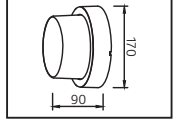

SUGA-5/RC

YENİ ÜRÜN

Model	Kod	Watt	Fiyat	Koli İçi	Lümen	Renk	Işık Rengi
SUGA-5/RC	076-019-0005	5 W	7,75 $	50	350 lm	SIYAH	4200K

PLASTİK

SUGA-5/SC

YENİ ÜRÜN

Model	Kod	Watt	Fiyat	Koli İçi	Lümen	Renk	Işık Rengi
SUGA-15/SC	076-020-0005	5 W	8,59 $	50	350 lm	SIYAH	4200K

PLASTİK

SUGA-12/RC

Model	Kod	Watt	Fiyat	Koli İçi	Lümen	Renk	Işık Rengi
SUGA-12/RC	076-019-0012	12 W	12,71 $	20	840 lm	SIYAH	4200K

PLASTİK

SUGA-12/SC

Model	Kod	Watt	Fiyat	Koli İçi	Lümen	Renk	Işık Rengi
SUGA-12/SC	076-020-0012	12 W	14,23 $	20	840 lm	SIYAH	4200K

PLASTİK

DONUT

YENİ ÜRÜN

Model	Kod	Watt	Fiyat	Koli İçi	Lümen	Renk	Işık Rengi
DONUT-10	076-099-0010	10 W	12,78 $	40	700 lm	SIYAH	4200K

PLASTİK