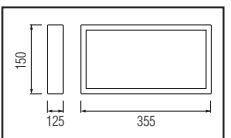

Model	Kod	Watt	Fiyat	Koli İçi	Lümen
ROBSON	084-020-0002	3 W	15,27 $	20	160 lm