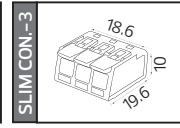

CONNECTOR

Model	Kod	UÇ	Fiyat	Amper	Koli İçi	Renk
CONNECTOR-2	103-001-002	2	0,29 $	Max. 32A	4000	GRİ
CONNECTOR-3	103-001-003	3	0,39 $	Max. 32A	4000	GRİ
CONNECTOR-5	103-001-005	5	0,55 $	Max. 32A	3000	GRİ