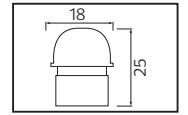

SMART

Model	Kod	Watt	Fiyat	Koli İçi	Renk
SMART	088-001-0005	Max. 1200W	10,89 $	50	BEYAZ