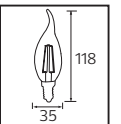

FILAMENT FLAME/DIM

Model	Kod	Watt	Fiyat	Koli İçi	Lümen	Işık Rengi
FILAMENT FLAME-4/DIM	001-014-1004	4 W	4,22 $	100	450 lm	3000K / 6400K
FILAMENT FLAME-6/DIM	001-014-1006	6 W	4,40 $	100	700 lm	3000K / 6400K