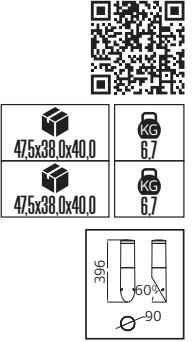

ORKİDE-1

Model	Kod	Watt	Fiyat	Koli İçi	Renk
ORKİDE-1	400-000-121	Max. 40W	217,00 TL	12	SİYAH
ORKİDE-1	400-001-121	Max. 40W	217,00 TL	12	GRİ

PLASTİK

ORKİDE-2

Model	Kod	Watt	Fiyat	Koli İçi	Renk
ORKİDE-2	400-000-122	Max. 40W	237,00 TL	8	SİYAH
ORKİDE-2	400-001-122	Max. 40W	237,00 TL	8	GRİ

PLASTİK

ORKİDE-3

Model	Kod	Watt	Fiyat	Koli İçi	Renk
ORKİDE-3	400-000-123	Max. 40W	203,00 TL	20	SİYAH
ORKİDE-3	400-001-123	Max. 40W	203,00 TL	20	GRİ

PLASTİK

ORKİDE-4

Model	Kod	Watt	Fiyat	Koli İçi	Renk
ORKİDE-4	400-000-124	Max. 40W	271,50 TL	15	SİYAH
ORKİDE-4	400-001-124	Max. 40W	271,50 TL	15	GRİ

PLASTİK

ORKİDE-4

Model	Kod	Watt	Fiyat	Koli İçi	Renk
ORKİDE-4	400-010-124	Max. 40W	634,00 TL	15	SİYAH
ORKİDE-4	400-011-124	Max. 40W	634,00 TL	15	GRİ

PLASTİK

SENSÖRLÜ