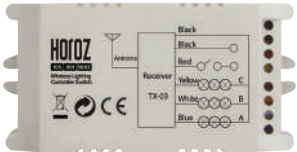

CONTROLLER-1

Model	Kod	Watt	Fiyat	Koli İçi	Renk
CONTROLLER-1	105-001-0001	1000 W	10,52 $	100	BEYAZ

1 KANAL

CONTROLLER-2

Model	Kod	Watt	Fiyat	Koli İçi	Renk
CONTROLLER-2	105-001-0002	2000 W	11,08 $	100	BEYAZ

2 KANAL

CONTROLLER-3

Model	Kod	Watt	Fiyat	Koli İçi	Renk
CONTROLLER-3	105-001-0003	3000 W	11,96 $	100	BEYAZ

3 KANAL

CONTROLLER-4

Model	Kod	Watt	Fiyat	Koli İçi	Renk
CONTROLLER-4	105-001-0004	4000 W	13,00 $	100	BEYAZ

4 KANAL