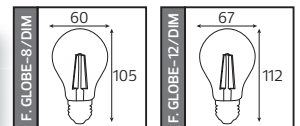

Model	Kod	Watt	Fiyat	Koli İçi	Lümen	Işık Rengi	Boyutlar (mm)	Ağırlık (kg)
FILAMENT GLOBE-8/DİM	001-015-1008	8 W	5,88 $	100	900 lm	3000K / 6400K	33,0x64,0x24,5	3,4
FILAMENT GLOBE-12/DİM	001-015-1012	12 W	9,23 $	100	1540 lm	3000K / 6400K	36,5x76,5x26,0	7,2