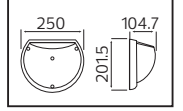

46,5x65,0x33,0	KG 9,7
46,5x65,0x33,0	KG 9,7