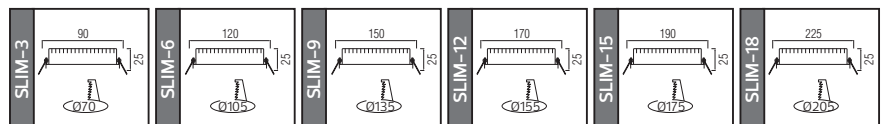

SLIM SERİSİ

Model	Kod	Watt	Fiyat	Koli İçi	Lümen	Renk	Işık Rengi
SLIM-3	056-003-0003	3 W	2,61 \$	120	260 lm	BEYAZ	2700K / 6400K
SLIM-6	056-003-0006	6 W	3,00 \$	120	510 lm	BEYAZ	2700K / 6400K
SLIM-9	056-003-0009	9 W	3,76 \$	120	850 lm	BEYAZ	2700K / 6400K
SLIM-12	056-003-0012	12 W	4,38 \$	80	1200 lm	BEYAZ	2700K / 6400K
SLIM-15	056-003-0015	15 W	5,43 \$	80	1500 lm	BEYAZ	2700K / 6400K
SLIM-18	056-003-0018	18 W	5,53 \$	80	1850 lm	BEYAZ	2700K / 6400K