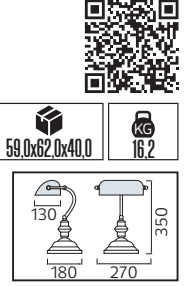

SİMGE

Model	Kod	Watt	Fiyat	Koli İçi	Renk
SİMGE	048-014-0060	Max. 60 W	60,37 \$	6	YEŞİL-MAVİ

BİHTER

Model	Kod	Watt	Fiyat	Koli İçi	Renk
BİHTER	048-009-0060	Max. 60 W	17,77 \$	12	KIRMIZI-MAVİ-BEYAZ-SİYAH

SIMPSON