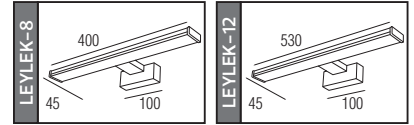

LEYLEK SERİSİ

Model	Kod	Watt	Fiyat	Koli İçi	Lümen	Renk	Işık Rengi
LEYLEK-8	040-016-0008	8 W	38,00 $	20	720 lm	KROM	4200K
LEYLEK-8	040-016-0008	8 W	36,20 $	20	720 lm	SİYAH	4200K
LEYLEK-12	040-016-0012	12 W	43,00 $	20	1200 lm	KROM	4200K
LEYLEK-12	040-016-0012	12 W	41,00 $	20	1200 lm	SİYAH	4200K

44,0x56,0x32,0	KG 6,4
44,0x56,0x32,0	KG 6,4
56,0x56,0x32,0	KG 8,8
56,0x56,0x32,0	KG 8,8