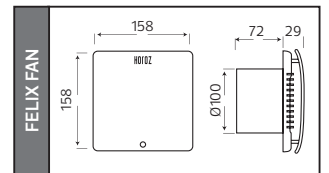

Made in **Türkiye**

HOROZ® **ELECTRIC**

Sigorta Kutuları

24'LÜ SIVAALTI

Model	Kod	MAX	Fiyat	Koli İçi	Renk
24'LÜ SIVAALTI	600-001-241	Max. 24 ADET	321,12 TL	8	SİYAH
24'LÜ SIVAALTI	600-000-241	Max. 24 ADET	321,12 TL	8	BEYAZ

48,0x69,0x30,0	KG 8,8
48,0x69,0x30,0	KG 8,8

24'LÜ SIVAÜSTÜ

Model	Kod	MAX	Fiyat	Koli İçi	Renk
24'LÜ SIVAÜSTÜ	600-001-240	Max. 24 ADET	353,98 TL	8	SİYAH
24'LÜ SIVAÜSTÜ	600-000-240	Max. 24 ADET	353,98 TL	8	BEYAZ

48,0x69,0x30,0	KG 9,5
48,0x69,0x30,0	KG 9,5

Made in **Türkiye**

FELIX FAN 100 m³

YENİ ÜRÜN

Model	Kod	Watt	Fiyat	Koli İçi	Devir	Hava Akımı	Renk
FELIX FAN	500-100-100	12 W	377,42 TL	20	2450 rpm	100 m³/h	BEYAZ
FELIX FAN	500-160-101	12 W	435,20 TL	20	2450 rpm	100 m³/h	SİYAH

32,0x46,0x32,0	KG 10,2
32,0x46,0x32,0	KG 10,2