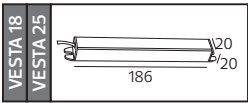

45,5x27,5x19,0	KG 5,4
45,5x27,5x19,0	KG 5,8
47,0x30,5x19,0	KG 5,9
47,0x33,5x19,0	KG 6,6
47,0x33,5x19,0	KG 8,0
47,0x42,0x19,0	KG 9,2

SLIM

İÇ MEKAN

VESTA

Model	Kod	Fiyat	Watt	28x35	50x50	Amper	Class	Koli İçi
VESTA 18	083-001-0018	7,71 \$	18 W	3.5m	1.2m	1.5A	II	120
VESTA 25	083-001-0025	10,85 \$	25 W	5m	1.7m	2A	II	120
VESTA 36	083-001-0036	15,15 \$	36 W	7m	2m	3A	II	78
VESTA 60	083-001-0060	23,43 \$	60 W	12m	4m	5A	II	78
VESTA 100	083-001-0100	33,51 \$	100 W	20m	6.5m	8.5A	I	28
VESTA 120	083-001-0120	34,50 \$	120 W	25m	8m	10A	I	28
VESTA 180	083-001-0180	41,88 \$	180 W	37m	12m	15A	I	22
VESTA 200	083-001-0200	51,44 \$	200 W	40m	13m	17A	I	15