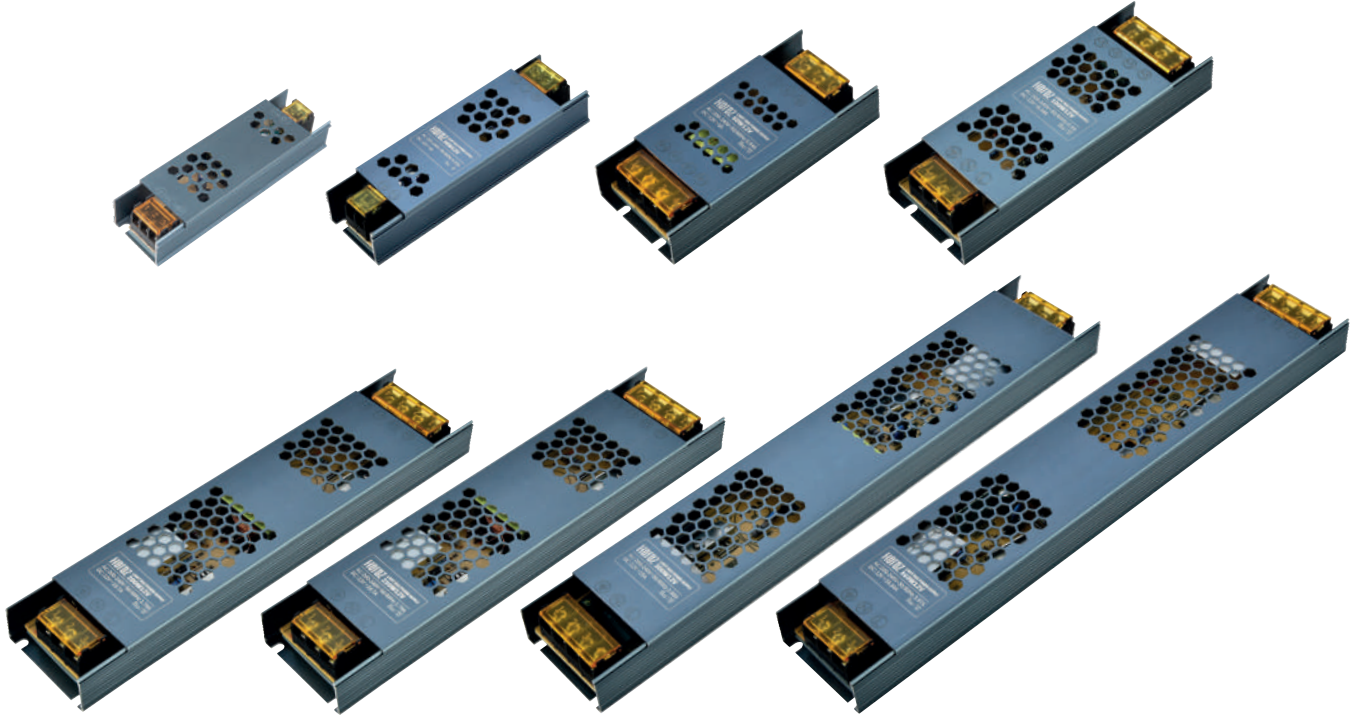

35,0x36,0x19,5

KG 7,1

35,0x36,0x19,5

KG 7,1

24V DC

İÇ MEKAN

VESPA 10	
VESPA 36	
VESPA 60	
VESPA 120	
VESPA 150	
VESPA 200	
VESPA 250	
VESPA 360	

VESPA		YENİ ÜRÜN					
Model	Kod	Fiyat	Watt	28x35	50x50	Amper	Koli İçi
VESPA 10	082-004-0010	4,39 \$	10 W	0.4m	0.2m	0.8A	120
VESPA 36	082-004-0036	4,75 \$	36 W	1.4m	0.7m	3A	120
VESPA 60	082-004-0060	5,98 \$	60 W	2.4m	1.2m	5A	150
VESPA 120	082-004-0120	7,97 \$	120 W	5m	2.5m	10A	120
VESPA 150	082-004-0150	9,57 \$	150 W	6m	3m	12A	100
VESPA 200	082-004-0200	10,38 \$	200 W	8m	4m	17A	78
VESPA 250	082-004-0250	11,20 \$	250 W	10m	5m	20.8A	60
VESPA 360	082-004-0360	13,18 \$	360 W	15m	7m	30A	60