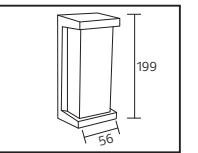

PLASTİK

PIANO

YENİ ÜRÜN

Model	Kod	Watt	Fiyat	Koli İçi	Lümen	Renk	Işık Rengi
PIANO-15	076-096-0015	15 W	10,56 \$	40	1050 lm	SİYAH	4200K

PLASTİK

SWEEP

YENİ ÜRÜN

Model	Kod	Watt	Fiyat	Koli İçi	Lümen	Renk	Işık Rengi
SWEEP	076-061-0024	24 W	10,10 \$	40	1680 lm	SIYAH	4200K