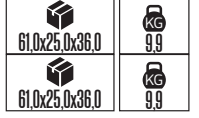

FOCUS

Model	Kod	Watt	Fiyat	Koli İçi	Renk
FOCUS	088-001-0001	Max. 1000W	11,50 $	50	BEYAZ
FOCUS	088-001-0001	Max. 1000W	11,50 $	50	SİYAH