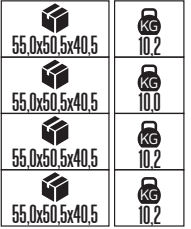

PLASTİK

SENSÖRLÜ