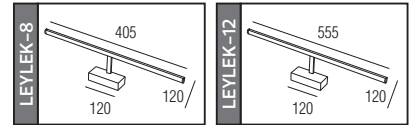

KANARYA SERİSİ

Model	Kod	Watt	Fiyat	Koli İçi	Lümen	Renk	Işık Rengi
KANARYA-8	040-012-0008	8 W	35,74 $	20	720 lm	KROM	4200K
KANARYA-8	040-012-0008	8 W	33,91 $	20	720 lm	SİYAH	4200K
KANARYA-12	040-012-0012	12 W	38,91 $	20	1200 lm	KROM	4200K
KANARYA-12	040-012-0012	12 W	37,18 $	20	1200 lm	SİYAH	4200K

44,0x56,0x31,5	KG 7,0
44,0x56,0x31,5	KG 7,0
56,0x59,0x31,5	KG 8,5
56,0x59,0x31,5	KG 8,5