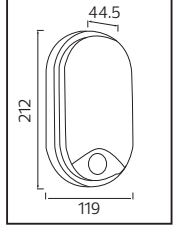

**PLASTİK****SENSÖRLÜ**

HECTOR

Model	Kod	Watt	Fiyat	Koli İçi	Lümen	Renk	Işık Rengi
HECTOR-10	071-012-0010	10 W	33,77 \$	20	935 lm	BEYAZ	4200K

PLASTİK

SENSÖRLÜ

VESPER

Model	Kod	Watt	Fiyat	Koli İçi	Lümen	Renk	Işık Rengi
VESPER-15	071-013-0015	15 W	44,53 \$	10	1500 lm	BEYAZ	4200K