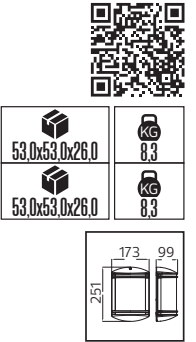

ORKİDE-1

Model	Kod	Watt	Fiyat	Koli İçi	Renk
ORKİDE-1	400-000-121	Max. 40W	217,00 TL	12	SİYAH
ORKİDE-1	400-001-121	Max. 40W	217,00 TL	12	GRİ

PLASTİK

ORKİDE-2

Model	Kod	Watt	Fiyat	Koli İçi	Renk
ORKİDE-2	400-000-122	Max. 40W	237,00 TL	8	SİYAH
ORKİDE-2	400-001-122	Max. 40W	237,00 TL	8	GRİ

PLASTİK

ORKİDE-3

Model	Kod	Watt	Fiyat	Koli İçi	Renk
ORKİDE-3	400-000-123	Max. 40W	203,00 TL	20	SİYAH
ORKİDE-3	400-001-123	Max. 40W	203,00 TL	20	GRİ

PLASTİK

ORKİDE-4

Model	Kod	Watt	Fiyat	Koli İçi	Renk
ORKİDE-4	400-000-124	Max. 40W	271,50 TL	15	SİYAH
ORKİDE-4	400-001-124	Max. 40W	271,50 TL	15	GRİ

PLASTİK

ORKİDE-4

Model	Kod	Watt	Fiyat	Koli İçi	Renk
ORKİDE-4	400-010-124	Max. 40W	634,00 TL	15	SİYAH
ORKİDE-4	400-011-124	Max. 40W	634,00 TL	15	GRİ

PLASTİK

SENSÖRLÜ