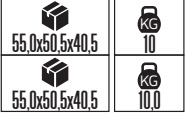

AQUA DOLUNAY MİKRO SENSÖRLÜ

Model	Kod	Watt	Fiyat	Koli İçi	Renk
AQUA DOLUNAY	400-223-115	Max. 40 W	627,25 TL	16	SİYAH OPAL
AQUA DOLUNAY	400-213-115	Max. 40 W	627,25 TL	16	BEYAZ OPAL