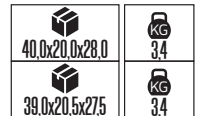

FILAMENT FLAME/DIM

Model	Kod	Watt	Fiyat	Koli İçi	Lümen	Işık Rengi
FILAMENT FLAME-4/DIM	001-014-1004	4 W	4,22 $	100	450 lm	3000K / 6400K
FILAMENT FLAME-6/DIM	001-014-1006	6 W	4,40 $	100	700 lm	3000K / 6400K