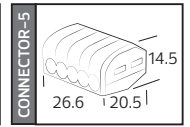

GU4 DUY 10CM

Model	Kod	Fiyat	Koli İçi	Renk
GU4 DUY	094-004-0001	0,29 $	2000	BEYAZ

GU10 DUY 15 CM

Model	Kod	Fiyat	Koli İçi	Renk
GU10 DUY	094-004-0002	0,54 $	1000	BEYAZ

SLIM CONNECTOR

Model	Kod	UÇ	Fiyat	Amper	Koli İçi	Renk
SLIM CONNECTOR-2	103-002-002	2	0,36 $	Max. 32A	6000	ŞEFFAF
SLIM CONNECTOR-3	103-002-003	3	0,45 $	Max. 32A	3000	ŞEFFAF
SLIM CONNECTOR-5	103-002-005	5	0,66 $	Max. 32A	2400	ŞEFFAF

CONNECTOR

Model	Kod	UÇ	Fiyat	Amper	Koli İçi	Renk
CONNECTOR-2	103-001-002	2	0,29 $	Max. 32A	4000	GRİ
CONNECTOR-3	103-001-003	3	0,39 $	Max. 32A	4000	GRİ
CONNECTOR-5	103-001-005	5	0,55 $	Max. 32A	3000	GRİ