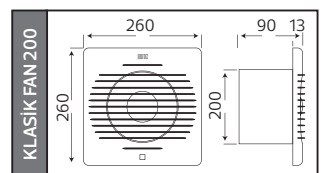

KLASİK FAN 100 m³

Model	Kod	Watt	Fiyat	Koli İçİ	Devir	Hava Akımı	Renk
FAN 100	500-000-100	12 W	341,85 TL	20	2450 rpm	100 m³/h	BEYAZ
FAN 100	500-040-100	12 W	397,10 TL	20	2450 rpm	100 m³/h	GÜMÜŞ
FAN 100	500-010-100	12 W	397,10 TL	20	2450 rpm	100 m³/h	FÜME
FAN 100	500-020-100	12 W	397,10 TL	20	2450 rpm	100 m³/h	KAYIN
FAN 100	500-030-100	12 W	397,10 TL	20	2450 rpm	100 m³/h	CEVİZ

	32,0x46,0x32,0		10,2
	32,0x46,0x32,0		10,2
	32,0x46,0x32,0		10,2
	32,0x46,0x32,0		10,2
	32,0x46,0x32,0		10,2

KLASİK FAN 120 m³

Model	Kod	Watt	Fiyat	Koli İçİ	Devir	Hava Akımı	Renk
FAN 120	500-000-120	15 W	356,82 TL	20	1900 rpm	120 m³/h	BEYAZ
FAN 120	500-040-120	15 W	413,10 TL	20	1900 rpm	120 m³/h	GÜMÜŞ
FAN 120	500-010-120	15 W	413,10 TL	20	1900 rpm	120 m³/h	FÜME
FAN 120	500-020-120	15 W	413,10 TL	20	1900 rpm	120 m³/h	KAYIN
FAN 120	500-030-120	15 W	413,10 TL	20	1900 rpm	120 m³/h	CEVİZ

	36,0x46,0x36,0		11,2
	36,0x46,0x36,0		11,2
	36,0x46,0x36,0		11,2
	36,0x46,0x36,0		11,2
	36,0x46,0x36,0		11,2

KLASİK FAN 150 m³

Model	Kod	Watt	Fiyat	Koli İçİ	Devir	Hava Akımı	Renk
FAN 150	500-000-150	20 W	446,73 TL	16	1350 rpm	150 m³/h	BEYAZ
FAN 150	500-040-150	20 W	514,29 TL	16	1350 rpm	150 m³/h	GÜMÜŞ
FAN 150	500-010-150	20 W	514,29 TL	16	1350 rpm	150 m³/h	FÜME
FAN 150	500-020-150	20 W	514,29 TL	16	1350 rpm	150 m³/h	KAYIN
FAN 150	500-030-150	20 W	514,29 TL	16	1350 rpm	150 m³/h	CEVİZ

	44,0x42,5x42,5		12,5
	44,0x42,5x42,5		12,5
	44,0x42,5x42,5		12,5
	44,0x42,5x42,5		12,5
	44,0x42,5x42,5		12,5

KLASİK FAN 200 m³

Model	Kod	Watt	Fiyat	Koli İçİ	Devir	Hava Akımı	Renk
FAN 200	500-000-200	40 W	887,65 TL	6	1000 rpm	200 m³/h	BEYAZ
FAN 200	500-040-200	40 W	990,05 TL	6	1000 rpm	200 m³/h	GÜMÜŞ
FAN 200	500-010-200	40 W	990,05 TL	6	1000 rpm	200 m³/h	FÜME
FAN 200	500-020-200	40 W	990,05 TL	6	1000 rpm	200 m³/h	KAYIN
FAN 200	500-030-200	40 W	990,05 TL	6	1000 rpm	200 m³/h	CEVİZ