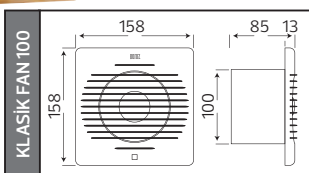

KLASİK FAN 100 m³

Model	Kod	Watt	Fiyat	Koli İçİ	Devir	Hava Akımı	Renk
FAN 100	500-000-100	12 W	341,85 TL	20	2450 rpm	100 m³/h	BEYAZ
FAN 100	500-040-100	12 W	397,10 TL	20	2450 rpm	100 m³/h	GÜMÜŞ
FAN 100	500-010-100	12 W	397,10 TL	20	2450 rpm	100 m³/h	FÜME
FAN 100	500-020-100	12 W	397,10 TL	20	2450 rpm	100 m³/h	KAYIN
FAN 100	500-030-100	12 W	397,10 TL	20	2450 rpm	100 m³/h	CEVİZ

	32,0x46,0x32,0		10,2
	32,0x46,0x32,0		10,2
	32,0x46,0x32,0		10,2
	32,0x46,0x32,0		10,2
	32,0x46,0x32,0		10,2

KLASİK FAN 120 m³

Model	Kod	Watt	Fiyat	Koli İçİ	Devir	Hava Akımı	Renk
FAN 120	500-000-120	15 W	356,82 TL	20	1900 rpm	120 m³/h	BEYAZ
FAN 120	500-040-120	15 W	413,10 TL	20	1900 rpm	120 m³/h	GÜMÜŞ
FAN 120	500-010-120	15 W	413,10 TL	20	1900 rpm	120 m³/h	FÜME
FAN 120	500-020-120	15 W	413,10 TL	20	1900 rpm	120 m³/h	KAYIN
FAN 120	500-030-120	15 W	413,10 TL	20	1900 rpm	120 m³/h	CEVİZ

	36,0x46,0x36,0		11,2
	36,0x46,0x36,0		11,2
	36,0x46,0x36,0		11,2
	36,0x46,0x36,0		11,2
	36,0x46,0x36,0		11,2

KLASİK FAN 150 m³

Model	Kod	Watt	Fiyat	Koli İçİ	Devir	Hava Akımı	Renk
FAN 150	500-000-150	20 W	446,73 TL	16	1350 rpm	150 m³/h	BEYAZ
FAN 150	500-040-150	20 W	514,29 TL	16	1350 rpm	150 m³/h	GÜMÜŞ
FAN 150	500-010-150	20 W	514,29 TL	16	1350 rpm	150 m³/h	FÜME
FAN 150	500-020-150	20 W	514,29 TL	16	1350 rpm	150 m³/h	KAYIN
FAN 150	500-030-150	20 W	514,29 TL	16	1350 rpm	150 m³/h	CEVİZ

	44,0x42,5x42,5		12,5
	44,0x42,5x42,5		12,5
	44,0x42,5x42,5		12,5
	44,0x42,5x42,5		12,5
	44,0x42,5x42,5		12,5

KLASİK FAN 200 m³

Model	Kod	Watt	Fiyat	Koli İçİ	Devir	Hava Akımı	Renk
FAN 200	500-000-200	40 W	887,65 TL	6	1000 rpm	200 m³/h	BEYAZ
FAN 200	500-040-200	40 W	990,05 TL	6	1000 rpm	200 m³/h	GÜMÜŞ
FAN 200	500-010-200	40 W	990,05 TL	6	1000 rpm	200 m³/h	FÜME
FAN 200	500-020-200	40 W	990,05 TL	6	1000 rpm	200 m³/h	KAYIN
FAN 200	500-030-200	40 W	990,05 TL	6	1000 rpm	200 m³/h	CEVİZ