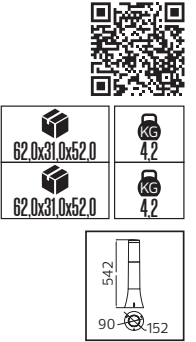

ORKİDE-1

Model	Kod	Watt	Fiyat	Koli İçi	Renk
ORKİDE-1	400-000-121	Max. 40W	217,00 TL	12	SİYAH
ORKİDE-1	400-001-121	Max. 40W	217,00 TL	12	GRİ

PLASTİK

ORKİDE-2

Model	Kod	Watt	Fiyat	Koli İçi	Renk
ORKİDE-2	400-000-122	Max. 40W	237,00 TL	8	SİYAH
ORKİDE-2	400-001-122	Max. 40W	237,00 TL	8	GRİ

PLASTİK

ORKİDE-3

Model	Kod	Watt	Fiyat	Koli İçi	Renk
ORKİDE-3	400-000-123	Max. 40W	203,00 TL	20	SİYAH
ORKİDE-3	400-001-123	Max. 40W	203,00 TL	20	GRİ

PLASTİK

ORKİDE-4

Model	Kod	Watt	Fiyat	Koli İçi	Renk
ORKİDE-4	400-000-124	Max. 40W	271,50 TL	15	SİYAH
ORKİDE-4	400-001-124	Max. 40W	271,50 TL	15	GRİ

PLASTİK

ORKİDE-4

Model	Kod	Watt	Fiyat	Koli İçi	Renk
ORKİDE-4	400-010-124	Max. 40W	634,00 TL	15	SİYAH
ORKİDE-4	400-011-124	Max. 40W	634,00 TL	15	GRİ

PLASTİK

SENSÖRLÜ