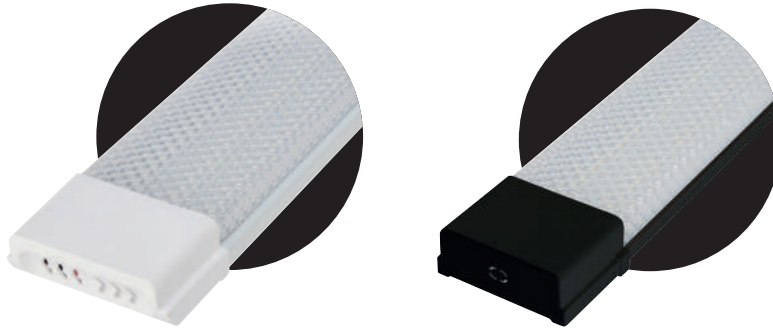

GAMA SERİSİ

Model	Kod	Watt	Fiyat	Koli İçi	Lümen	Renk	Işık Rengi
GAMA-40	052-006-0120	40 W	7,79 $	20	2250 lm	BEYAZ	7000K
GAMA-40	052-006-0120	40 W	8,30 $	20	2250 lm	SİYAH	7000K
GAMA-60	052-006-0120	60 W	8,81 $	20	6500 lm	BEYAZ	7000K
GAMA-60	052-006-0120	60 W	9,37 $	20	6500 lm	SİYAH	7000K
GAMA-80	052-006-0120	80 W	12,14 $	20	8720 lm	BEYAZ	7000K
GAMA-80	052-006-0120	80 W	12,70 $	20	8720 lm	SİYAH	7000K

121.5x26.0x14.0	12.0
121.5x26.0x14.0	12.0
121.5x26.0x14.0	12.0
121.5x26.0x14.0	12.0
121.5x27.0x16.5	12.0
121.5x27.0x16.5	12.0

GAMA-60	25	62	120 cm
GAMA-80	27	75	120 cm