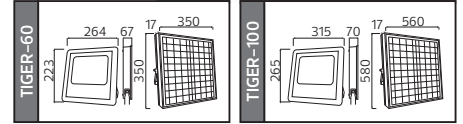

KATLANABİLİR

TIGER SERİSİ

Model	Kod	Watt	Fiyat	Koli İçi	Lümen	Renk	Işık Rengi
TIGER-60	068-012-0060	60 W	132,94 \$	5	1040 lm	SIYAH	6400K
TIGER-100	068-012-0100	100 W	208,16 \$	2	1500 lm	SIYAH	6400K

370x370x38.0	16.9
38.0x60.5x15.0	10.6