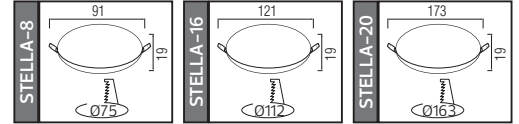

ÇERÇEVESİZ

RAYLI

STELLA SERİSİ

Model	Kod	Watt	Fiyat	Koli İçi	Lümen	Renk	Işık Rengi
STELLA-10	016-052-0010	10 W	4,72 $	20	935 lm	BEYAZ	6400K
STELLA-18	016-052-0018	18 W	6,50 $	20	1800 lm	BEYAZ	6400K
STELLA-24	016-052-0024	24 W	8,47 $	20	2500 lm	BEYAZ	6400K
STELLA-36	016-052-0036	36 W	11,15 $	20	3820 lm	BEYAZ	6400K

20,0x20,0x23,0	KG 2,3
27,5x22,0x27,0	KG 3,3
50,0x38,5x19,5	KG 5,3
50,0x44,5x25,2	KG 9,3