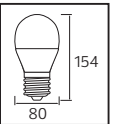

FORCE

Model	Kod	Watt	Fiyat	Koli İçi	Lümen	Işık Rengi
FORCE-10	001-067-0010	10W	6,59 $	100	1032 lm	4200K / 6400K

SENSÖRLÜ

DURAMAX

Model	Kod	Watt	Fiyat	Koli İçi	Lümen	Işık Rengi
DURAMAX-12	001-055-0012	12W	14,33 $	40	1150 lm	6400K

ŞARJLI

COMBO

Model	Kod	Watt	Fiyat	Koli İçi	Lümen	Işık Rengi
COMBO-10	001-073-0010	10 W	4,25 $	100	870 lm	3 CCT (3000K-4000K-6400K)

3 İŞİK RENGİ

FIREFLUX

Model	Kod	Watt	Fiyat	Koli İçi	Lümen	Işık Rengi
FIREFLUX	001-048-0005	5 W	8,00 $	50	117 lm	1500K

3 Mod

ALEV AMPUL