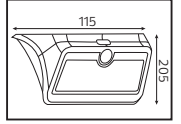

SENSÖRLÜ

SOLAR

PLASTİK

MARATHON

YENİ ÜRÜN

Model	Kod	Watt	Fiyat	Koli İçi	Lümen	Renk	Işık Rengi
MARATHON-10	076-100-0010	10 W	15,00 $	50	700 lm	SIYAH	4200K

38,5x33,5x34,5
KG 5