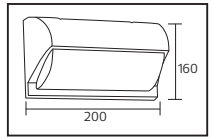

FOREX

YENİ ÜRÜN

Model	Kod	Watt	Fiyat	Koli İçi	Lümen	Renk	Işık Rengi
FOREX-10	076-098-0010	10 W	9,40 $	40	700 lm	SİYAH	4200K

PLASTİK

PALACE

YENİ ÜRÜN

Model	Kod	Watt	Fiyat	Koli İçi	Lümen	Renk	Işık Rengi
PALACE	076-081-0020	20 W	12,00 $	40	1400 lm	SİYAH	4200K

PLASTİK

MOZART

YENİ ÜRÜN

Model	Kod	Watt	Fiyat	Koli İçi	Lümen	Renk	Işık Rengi
MOZART-20	076-095-0020	20 W	12,47 $	40	1400 lm	SİYAH	4200K

PLASTİK

PIANO

YENİ ÜRÜN

Model	Kod	Watt	Fiyat	Koli İçi	Lümen	Renk	Işık Rengi
PIANO-15	076-096-0015	15 W	10,56 $	40	1050 lm	SİYAH	4200K

PLASTİK