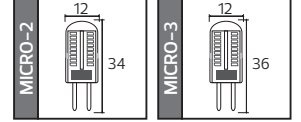

18,5x18,0x13,0	KG 1,0
18,5x18,0x13,0	KG 1,3

PIKO SERİSİ

Model	Kod	Watt	Fiyat	Koli İçi	Lümen	Işık Rengi
PIKO-2 (HL450L)	001-007-0002	1.5 W	1,61 \$	200	105 lm	2700K / 6400K
PIKO-3 (HL451L)	001-007-0003	2.50 W	3,18 \$	200	210 lm	2700K / 6400K