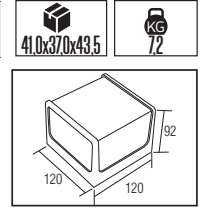

CUBE

YENİ ÜRÜN

Model	Kod	Watt	Fiyat	Koli İçi	Lümen	Renk	Işık Rengi
CUBE	076-068-0008	8 W	22,00 $	20	770 lm	SİYAH	4200K

PLASTİK

CUBE-G

YENİ ÜRÜN

Model	Kod	Watt	Fiyat	Koli İçi	Lümen	Renk	Işık Rengi
CUBE-G	076-069-0008	8 W	22,00 $	20	770 lm	SİYAH	4200K

PLASTİK

SEGMENT

Model	Kod	Watt	Fiyat	Koli İçi	Lümen	Renk	Işık Rengi
SEGMENT	076-059-0024	24 W	21,00 $	20	1800 lm	SİYAH	3000K

DRAGON

Model	Kod	Watt	Fiyat	Koli İçi	Lümen	Renk	Işık Rengi
DRAGON	076-060-0015	15 W	21,00 $	20	1125 lm	SİYAH	3000K

FORZA

YENİ ÜRÜN

Model	Kod	Watt	Fiyat	Koli İçi	Lümen	Renk	Işık Rengi
FORZA-10	076-097-0010	10 W	9,74 $	50	700 lm	SİYAH	4200K

PLASTİK