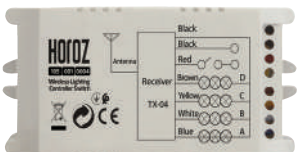

CONTROLLER-1

Model	Kod	Watt	Fiyat	Koli İçi	Renk
CONTROLLER-1	105-001-0001	1000 W	10,52 $	100	BEYAZ

1 KANAL

CONTROLLER-2

Model	Kod	Watt	Fiyat	Koli İçi	Renk
CONTROLLER-2	105-001-0002	2000 W	11,08 $	100	BEYAZ

2 KANAL

CONTROLLER-3

Model	Kod	Watt	Fiyat	Koli İçi	Renk
CONTROLLER-3	105-001-0003	3000 W	11,96 $	100	BEYAZ

3 KANAL

CONTROLLER-4

Model	Kod	Watt	Fiyat	Koli İçi	Renk
CONTROLLER-4	105-001-0004	4000 W	13,00 $	100	BEYAZ

4 KANAL