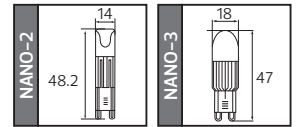

MEGA SERİSİ

Model	Kod	Watt	Fiyat	Koli İçi	Lümen	Işık Rengi
MEGA-3	001-011-0003	3 W	3,97 $	200	240 lm	2700K / 6400K
MEGA-5	001-011-0005	5 W	5,30 $	200	390 lm	2700K / 6400K

36,7x18,5x77,0	2,6
25,0x25,0x19,0	4,1

NANO SERİSİ

Model	Kod	Watt	Fiyat	Koli İçi	Lümen	Işık Rengi
NANO-2 (HL452L)	001-008-0002	1.5 W	1,61 $	200	105 lm	2700K / 6400K
NANO-3 (HL453L)	001-008-0003	3 W	3,18 $	200	210 lm	2700K / 6400K

24,0x17,0x24,0	3,0
24,0x17,0x24,0	4,0

HL 449L

Model	Watt	Fiyat	Koli İçi	Lümen	Işık Rengi
HL 449L	2.5 W	1,60 $	216	80 lm	6400K