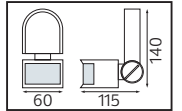

CORONA

Model	Kod	Watt	Fiyat	Koli İçi	Renk
CORONA	088-001-0002	Max. 1000W	11,96 $	50	BEYAZ
CORONA	088-001-0002	Max. 1000W	11,96 $	50	SİYAH