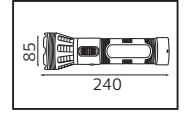

BEST

Model	Kod	Watt	Fiyat	Koli İçi	Lümen	Renk	Işık Rengi
BEST-5	084-024-0005	5 W	13,37 $	60	210 lm	KIRMIZI	8000K-12000K