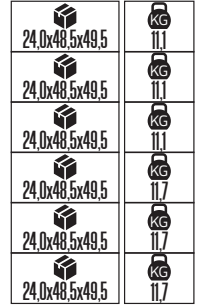

LILYA

Model	Kod	Watt	Fiyat	Koli İçi	Lümen	Renk	Işık Rengi
LILYA-5	016-009-0005	5 W	4,39 \$	100	335 lm	MAT KROM	2700K / 6400K
LILYA-5	016-009-0005	5 W	4,39 \$	100	335 lm	WHITE	2700K / 6400K

NORA SERİSİ

Model	Kod	Watt	Fiyat	Renk	Lümen	Koli İçi	Işık Rengi
NORA-5	016-053-0005	5 W	2,65 \$	BEYAZ	445 lm	200	2700K / 6400K
NORA-5	016-053-0005	5 W	2,70 \$	GÜMÜŞ	445 lm	200	2700K / 6400K
NORA-5	016-053-0005	5 W	2,70 \$	SİYAH	445 lm	200	2700K / 6400K
NORA-7	016-053-0007	7 W	2,90 \$	BEYAZ	630 lm	200	2700K / 6400K
NORA-7	016-053-0007	7 W	2,95 \$	GÜMÜŞ	630 lm	200	2700K / 6400K
NORA-7	016-053-0007	7 W	2,95 \$	SİYAH	630 lm	200	2700K / 6400K