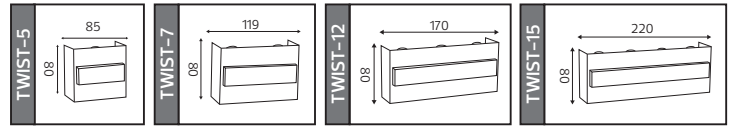

METAL

PROTON SERİSİ

Model	Kod	Watt	Fiyat	Koli İçi	Lümen	Renk	Işık Rengi
PROTON-4	076-039-0004	4 W	6,39 $	50	360 lm	SIYAH	4200K
PROTON-6	076-039-0006	6 W	6,90 $	50	420 lm	SIYAH	4200K
PROTON-8	076-039-0008	8 W	8,41 $	50	560 lm	SIYAH	4200K

47,5x22,5x28,5	6,9
50,0x25,0x38,0	17,6
45,0x30,0x47,0	6,9