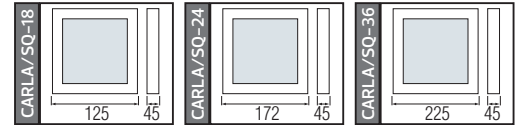

54,0x27,0x28,0	KG 7,3
54,0x53,0x19,5	KG 8,6
53,0x47,0x25,0	KG 9,3

SIENNA SERİSİ

Model	Kod	Watt	Fiyat	Koli İçi	Lümen	Renk	Işık Rengi
SIENNA-18	016-083-0018	18 W	7,00 \$	40	1850 lm	BEYAZ	3000K / 7000K
SIENNA-18	016-083-0018	18 W	7,00 \$	40	1850 lm	SİYAH	3000K / 7000K
SIENNA-24	016-083-0024	24 W	10,06 \$	30	2500 lm	BEYAZ	3000K / 7000K
SIENNA-24	016-083-0024	24 W	10,06 \$	30	2500 lm	SİYAH	3000K / 7000K
SIENNA-36	016-083-0036	36 W	16,10 \$	20	3960 lm	BEYAZ	3000K / 7000K
SIENNA-36	016-083-0036	36 W	16,10 \$	20	3960 lm	SİYAH	3000K / 7000K