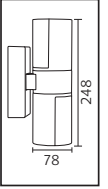

IMPERIAL

Model	Kod	Watt	Fiyat	Koli İçi	Lümen	Renk	Işık Rengi
IMPERIAL-1	076-054-0007	7 W	85,66 $	10	630 lm	SIYAH	4200K

METAL

IMPERIAL

Model	Kod	Watt	Fiyat	Koli İçi	Lümen	Renk	Işık Rengi
IMPERIAL-2	076-054-0014	14 W	110,66 $	10	1380 lm	SIYAH	4200K

METAL

MARVEL

Model	Kod	Watt	Fiyat	Koli İçi	Lümen	Renk	Işık Rengi
MARVEL-10	076-052-0010	10 W	13,05 $	40	700 lm	SIYAH	4200K

PLASTİK

OPERA

Model	Kod	Watt	Fiyat	Koli İçi	Lümen	Renk	Işık Rengi
OPERA-10	076-057-0010	10 W	12,11 $	40	700 lm	SIYAH	6400K

PLASTİK

SUPERB

Model	Kod	Watt	Fiyat	Koli İçi	Lümen	Renk	Işık Rengi
SUPERB	076-040-0015	15 W	76,13 $	10	1500 lm	SIYAH	4200K

METAL