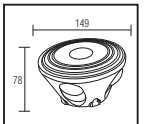

PLASTİK

BOLERO

YENİ ÜRÜN

Model	Kod	Watt	Fiyat	Koli İçi	Lümen	Renk	Işık Rengi
BOLERO-6	076-076-0006	6 W	9,45 \$	50	420 lm	SIYAH	4200K

63,5x33,0x28,5	3,8
----------------	-----

PLASTİK

CUBE

YENİ ÜRÜN