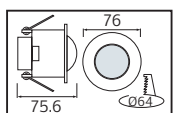

CORSA

Model	Kod	Watt	Fiyat	Koli İçi	Renk
CORSA	088-001-0006	Max. 1200W	11,38 $	50	BEYAZ