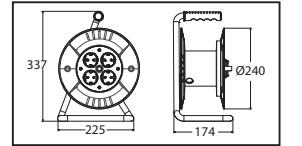

SPIN 2 (KABLOLU)

YENİ ÜRÜN

Model	Kod	Fiyat	Koli İçi	Renk
15 MT	310-015-501	1.123,91 TL	1	SİYAH
25 MT	310-025-501	1.468,85 TL	1	SİYAH