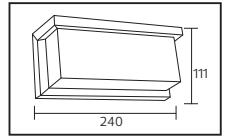

PLASTİK

PALACE

YENİ ÜRÜN

Model	Kod	Watt	Fiyat	Koli İçi	Lümen	Renk	Işık Rengi
PALACE	076-081-0020	20 W	12,00 \$	40	1400 lm	SİYAH	4200K

PLASTİK

MOZART

YENİ ÜRÜN

Model	Kod	Watt	Fiyat	Koli İçi	Lümen	Renk	Işık Rengi
MOZART-20	076-095-0020	20 W	12,47 \$	40	1400 lm	SİYAH	4200K