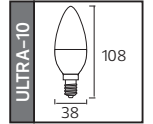

3 Mod

ALEV AMPUL

ULTRA SERİSİ

Model	Kod	Watt	Fiyat	Koli İçi	Lümen	Işık Rengi
ULTRA-6	001-003-0006	6 W	1,05 \$	100	510 lm	4200K / 6400K
ULTRA-8	001-003-0008	8 W	1,22 \$	100	800 lm	4200K / 6400K
ULTRA-10	001-003-0010	10 W	1,57 \$	100	1000 lm	4200K / 6400K