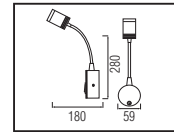

45,0x39,0x39,0	KG 11,6
45,0x39,0x39,0	KG 11,6