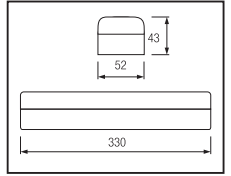

VERON

Model	Kod	Watt	Fiyat	Koli İçi	Lümen	Işık Rengi
VERON	084-037-0015	15 W	27,27 \$	30	150/290/160 lm	3000K/4200K/6400K

3 IŞIK MODU

3 IŞIK RENGİ

ZICO

Model	Kod	Watt	Fiyat	Koli İçi	Lümen	Renk	Işık Rengi
ZICO-4	084-012-0004	3 W	24,53 \$	36	265 lm	BEYAZ	7000K-9000K