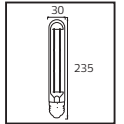

Model	Kod	Watt	Fiyat	Koli İçi	Lümen	Işık Rengi
RUSTIC TUBE-8	001-033-0008	8 W	5,92 $	100	720 lm	2200K

AMBER

RUSTIC STAR