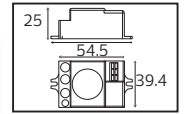

GOLF

Model	Kod	Watt	Fiyat	Koli İçi	Renk
GOLF	088-001-0004	Max. 1200W	14,08 $	100	BEYAZ

SMART

Model	Kod	Watt	Fiyat	Koli İçi	Renk
SMART	088-001-0005	Max. 1200W	10,89 $	50	BEYAZ

POLO

Model	Kod	Watt	Fiyat	Koli İçi	Renk
POLO	088-001-0007	Max. 1200W	14,65 $	100	BEYAZ

MICROWAVE

FLASH

Model	Kod	Watt	Fiyat	Amper	Koli İçi	Renk
FLASH	089-001-0001	Max. 1000W	5,00 $	6A	200	BEYAZ

FLEX

Model	Kod	Watt	Fiyat	Amper	Koli İçi	Renk
FLEX	089-001-0002	Max. 1200W	6,69 $	10A	100	BEYAZ

LUXOR

Model	Kod	Watt	Fiyat	Amper	Koli İçi	Renk
LUXOR	089-001-0003	Max. 2700W	9,78 $	25A	100	BEYAZ