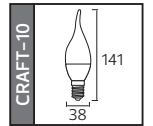

Model	Kod	Watt	Fiyat	Koli İçi	Lümen	Işık Rengi
CRAFT-6	001-004-0006	6 W	1,05 $	100	510 lm	4200K / 6400K
CRAFT-8	001-004-0008	8 W	1,22 $	100	800 lm	4200K / 6400K
CRAFT-10	001-004-0010	10 W	1,57 $	100	1000 lm	4200K / 6400K

ELITE E14 SERİSİ