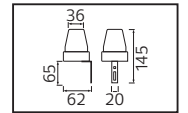

POLO

Model	Kod	Watt	Fiyat	Koli İçi	Renk
POLO	088-001-0007	Max. 1200W	14,65 \$	100	BEYAZ

MICROWAVE

FLASH

Model	Kod	Watt	Fiyat	Amper	Koli İçi	Renk
FLASH	089-001-0001	Max. 1000W	5,00 \$	6A	200	BEYAZ

FLEX

Model	Kod	Watt	Fiyat	Amper	Koli İçi	Renk
FLEX	089-001-0002	Max. 1200W	6,69 \$	10A	100	BEYAZ