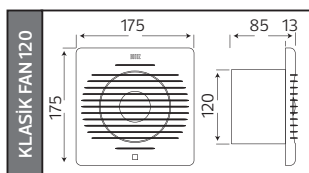

KLASİK FAN 100 m³

Model	Kod	Watt	Fiyat	Koli İçİ	Devir	Hava Akımı	Renk
FAN 100	500-000-100	12 W	341,85 TL	20	2450 rpm	100 m³/h	BEYAZ
FAN 100	500-040-100	12 W	397,10 TL	20	2450 rpm	100 m³/h	GÜMÜŞ
FAN 100	500-010-100	12 W	397,10 TL	20	2450 rpm	100 m³/h	FÜME
FAN 100	500-020-100	12 W	397,10 TL	20	2450 rpm	100 m³/h	KAYIN
FAN 100	500-030-100	12 W	397,10 TL	20	2450 rpm	100 m³/h	CEVİZ

	32,0x46,0x32,0		10,2
	32,0x46,0x32,0		10,2
	32,0x46,0x32,0		10,2
	32,0x46,0x32,0		10,2
	32,0x46,0x32,0		10,2

KLASİK FAN 120 m³

Model	Kod	Watt	Fiyat	Koli İçİ	Devir	Hava Akımı	Renk
FAN 120	500-000-120	15 W	356,82 TL	20	1900 rpm	120 m³/h	BEYAZ
FAN 120	500-040-120	15 W	413,10 TL	20	1900 rpm	120 m³/h	GÜMÜŞ
FAN 120	500-010-120	15 W	413,10 TL	20	1900 rpm	120 m³/h	FÜME
FAN 120	500-020-120	15 W	413,10 TL	20	1900 rpm	120 m³/h	KAYIN
FAN 120	500-030-120	15 W	413,10 TL	20	1900 rpm	120 m³/h	CEVİZ

	36,0x46,0x36,0		11,2
	36,0x46,0x36,0		11,2
	36,0x46,0x36,0		11,2
	36,0x46,0x36,0		11,2
	36,0x46,0x36,0		11,2

KLASİK FAN 150 m³

Model	Kod	Watt	Fiyat	Koli İçİ	Devir	Hava Akımı	Renk
FAN 150	500-000-150	20 W	446,73 TL	16	1350 rpm	150 m³/h	BEYAZ
FAN 150	500-040-150	20 W	514,29 TL	16	1350 rpm	150 m³/h	GÜMÜŞ
FAN 150	500-010-150	20 W	514,29 TL	16	1350 rpm	150 m³/h	FÜME
FAN 150	500-020-150	20 W	514,29 TL	16	1350 rpm	150 m³/h	KAYIN
FAN 150	500-030-150	20 W	514,29 TL	16	1350 rpm	150 m³/h	CEVİZ

	44,0x42,5x42,5		12,5
	44,0x42,5x42,5		12,5
	44,0x42,5x42,5		12,5
	44,0x42,5x42,5		12,5
	44,0x42,5x42,5		12,5

KLASİK FAN 200 m³

Model	Kod	Watt	Fiyat	Koli İçİ	Devir	Hava Akımı	Renk
FAN 200	500-000-200	40 W	887,65 TL	6	1000 rpm	200 m³/h	BEYAZ
FAN 200	500-040-200	40 W	990,05 TL	6	1000 rpm	200 m³/h	GÜMÜŞ
FAN 200	500-010-200	40 W	990,05 TL	6	1000 rpm	200 m³/h	FÜME
FAN 200	500-020-200	40 W	990,05 TL	6	1000 rpm	200 m³/h	KAYIN
FAN 200	500-030-200	40 W	990,05 TL	6	1000 rpm	200 m³/h	CEVİZ