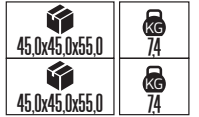

PRİZMA

Model	Kod	Watt	Fiyat	Koli İçi	Renk
PRİZMA	400-010-129	Max. 40W	344,95 TL	8	SİYAH
PRİZMA	400-020-129	Max. 40W	344,95 TL	8	BEYAZ

PLASTİK

PRİZMA 2

YENİ ÜRÜN

Model	Kod	Watt	Fiyat	Koli İçi	Renk
PRİZMA 2	400-010-144	Max. 40W	376,45 TL	8	SİYAH
PRİZMA 2	400-020-144	Max. 40W	376,45 TL	8	BEYAZ

PLASTİK

PAPATYA-1

Model	Kod	Watt	Fiyat	Koli İçi	Renk
PAPATYA-1	400-000-141	Max. 40W	275,64 TL	8	SİYAH
PAPATYA-1	400-001-141	Max. 40W	275,64 TL	8	GRİ

PLASTİK

PAPATYA-2

Model	Kod	Watt	Fiyat	Koli İçi	Renk
PAPATYA-2	400-000-142	Max. 40W	321,00 TL	6	SİYAH
PAPATYA-2	400-001-142	Max. 40W	321,00 TL	6	GRİ

PLASTİK