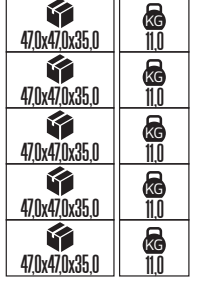

UFO YILDIZ

Model	Kod	Watt	Fiyat	Koli İçi	Renk
UFO YILDIZ	400-022-101	Max. 15 W	92,25 TL	40	BEYAZ
UFO YILDIZ	400-123-101	Max. 15 W	123,35 TL	40	GÜMÜŞ
UFO YILDIZ	400-124-101	Max. 15 W	123,35 TL	40	FÜME
UFO YILDIZ	400-125-101	Max. 15 W	123,35 TL	40	KAYIN
UFO YILDIZ	400-126-101	Max. 15 W	123,35 TL	40	CEVİZ