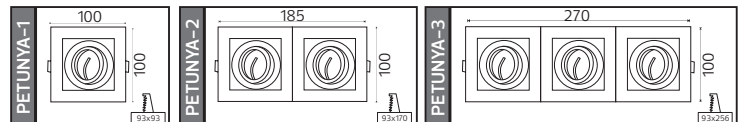

PETUNYA SERİSİ

Model	Kod	Watt	Fiyat	Koli İçi	Renk
PETUNYA-1	015-028-0001	Max. 50W	3,89 $	50	BEYAZ-SİYAH
PETUNYA-1	015-028-0001	Max. 50W	3,89 $	50	SİYAH
PETUNYA-2	015-028-0002	Max. 2x50W	5,91 $	25	BEYAZ-SİYAH
PETUNYA-2	015-028-0002	Max. 2x50W	5,91 $	25	SİYAH
PETUNYA-3	015-028-0003	Max. 3x50W	11,27 $	20	BEYAZ-SİYAH
PETUNYA-3	015-028-0003	Max. 3x50W	11,27 $	20	SİYAH

59,5x25,0x27,0	KG 8,7
59,5x25,0x27,0	KG 8,7
59,5x21,0x27,0	KG 7,7
59,5x21,0x27,0	KG 7,7
48,5x29,0x27,0	KG 9,2
48,5x29,0x27,0	KG 9,2