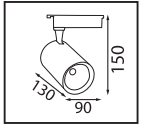

BASRA SERİSİ

Model	Kod	Watt	Fiyat	Koli İçi	Lümen	Renk	Işık Rengi
BASRA-30	018-028-0030	30 W	12,79 $	40	2400 lm	SİYAH	3000K / 6400K
BASRA-30	018-028-0030	30 W	12,79 $	40	2400 lm	BEYAZ	3000K / 6400K