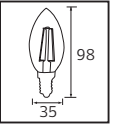

FILAMENT CANDLE/DIM

Model	Kod	Watt	Fiyat	Koli İçi	Lümen	Işık Rengi
FILAMENT CANDLE-4/DIM	001-013-1004	4 W	2,80 $	100	450 lm	3000K / 6400K
FILAMENT CANDLE-6/DIM	001-013-1006	6 W	4,41 $	100	700 lm	3000K / 6400K