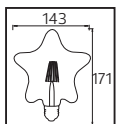

Model	Kod	Watt	Fiyat	Koli İçi	Lümen	Işık Rengi
RUSTIC STAR-6	001-031-0006	6 W	14,92 $	40	540 lm	2200K