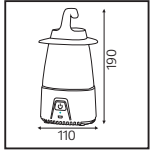

SOLAR

DİMLİ

FORLAN

Model	Kod	Watt	Fiyat	Koli İçi	Lümen	Renk	Işık Rengi
FORLAN	084-023-0010	10 W	13,22 \$	50	430 lm	BEYAZ	7000K-9000K

CRESPO

Model	Kod	Watt	Fiyat	Koli İçi	Lümen	Işık Rengi
CRESPO	084-036-0025	25 W	25,00 \$	40	550/195/40 lm	7000K-9000K