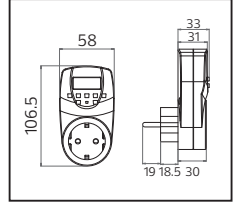

57,0x44,0x23,0

KG
7,7

MEKANİK

GÜNLÜK

TIMER

Model	Kod	Watt	Fiyat	Program	Min. Zamanlama	Koli İçi
TIMER-2	108-002-0001	3500W	19,96 \$	20 Açma-Kapama	1 Dakika	48

57,0x44,0x23,0

KG
7,7