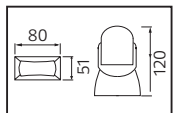

LINEA

Model	Kod	Watt	Fiyat	Koli İçi	Renk
LINEA	088-001-0003	Max. 1000W	11,52 \$	50	BEYAZ
LINEA	088-001-0003	Max. 1000W	11,52 \$	50	SİYAH

MEGANE

Model	Kod	Watt	Fiyat	Koli İçi	Renk
MEGANE	088-001-0008	Max. 1200W	14,40 \$	50	BEYAZ