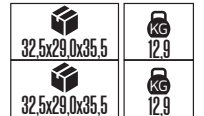

NATALIA

Model	Kod	Watt	Fiyat	Koli İçi	Lümen	Renk	Işık Rengi
NATALIA	016-001-0001	1W	5,23 $	100	60 lm	MAT KROM	6400K
NATALIA	016-001-0001	1W	5,23 $	100	45 lm	MAT KROM	KIRMIZI
NATALIA	016-001-0001	1W	5,23 $	100	55 lm	MAT KROM	YEŞİL