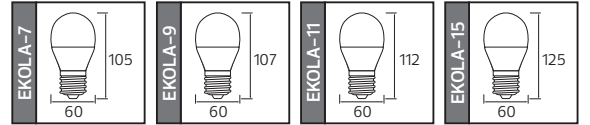

Fiyat listemizde QR KOD kullanarak ürünlerimiz hakkında web sitemizden daha detaylı bilgilere ulaşabilirsiniz

Made in **Türkiye**

LINEAR
CIRCUIT

EKOLA SERİSİ

YENİ ÜRÜN

F A G

Model	Kod	Watt	Fiyat	Koli İçi	Lümen	Işık Rengi		
EKOLA-7	001-006-2007	7W	0,93 \$	100	850 lm	2700K / 6400K		
EKOLA-9	001-006-2009	9W	0,98 \$	100	1000 lm	2700K / 6400K	58,0x29,0x22,0	4,05
EKOLA-11	001-006-2011	11W	1,10 \$	100	1150 lm	2700K / 6400K	62,0x32,0x23,0	4,25
EKOLA-15	001-006-2015	15W	1,17 \$	100	1500 lm	2700K / 6400K	62,0x32,0x25,0	4,40
							62,0x32,0x27,0	4,52