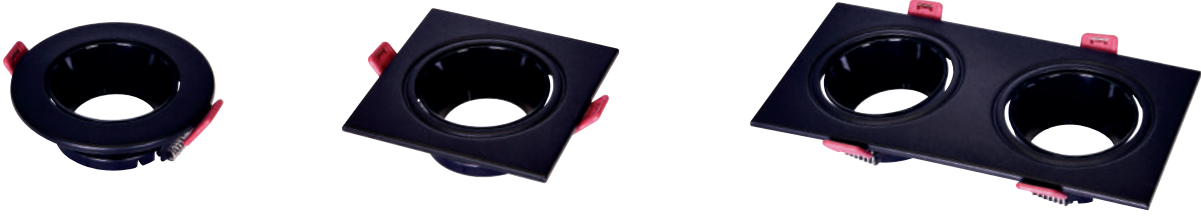

AZELYA SERİSİ

YENİ ÜRÜN

Model	Kod	Watt	Fiyat	Koli İçi	Renk		
AZELYA-1	015-048-0001	Max. 10W	1,77 $	200	SİYAH	50,0x37,0x40,0	8,5
AZELYA-2	015-048-0002	Max. 10W	2,00 $	200	SİYAH	52,0x37,0x50,0	10,2
AZELYA-3	015-048-0003	Max. 2x10W	4,21 $	120	SİYAH	50,0x37,0x39,0	11,0

AZELYA SERİSİ

YENİ ÜRÜN

Model	Kod	Watt	Fiyat	Koli İçi	Renk		
AZELYA-1	015-048-0001	Max. 10W	1,77 $	200	BEYAZ	50,0x37,0x40,0	8,5
AZELYA-2	015-048-0002	Max. 10W	2,00 $	200	BEYAZ	52,0x37,0x50,0	10,2
AZELYA-3	015-048-0003	Max. 2x10W	4,21 $	120	BEYAZ	50,0x37,0x39,0	11,0

AZELYA SERİSİ

YENİ ÜRÜN

Model	Kod	Watt	Fiyat	Koli İçi	Renk		
AZELYA-1	015-048-0001	Max. 10W	1,77 $	200	SİYAH-BEYAZ	50,0x37,0x40,0	8,5
AZELYA-2	015-048-0002	Max. 10W	2,00 $	200	SİYAH-BEYAZ	52,0x37,0x50,0	10,2
AZELYA-3	015-048-0003	Max. 2x10W	4,21 $	120	SİYAH-BEYAZ	50,0x37,0x39,0	11,0