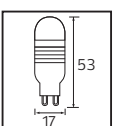

HL 449L

Model	Watt	Fiyat	Koli İçi	Lümen	Işık Rengi
HL 449L	2.5 W	1,60 $	216	80 lm	6400K