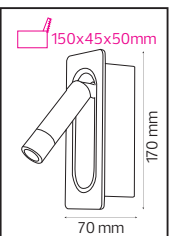

39,5x38,0x32,0	KG 4,3
39,5x38,0x32,0	KG 4,3