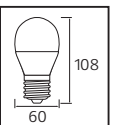

ŞARJLI

COMBO

Model	Kod	Watt	Fiyat	Koli İçi	Lümen	Işık Rengi
COMBO-10	001-073-0010	10 W	4,25 \$	100	870 lm	3 CCT (3000K-4000K-6400K)

3 İŞİK RENGİ

FIREFLUX

Model	Kod	Watt	Fiyat	Koli İçi	Lümen	Işık Rengi
FIREFLUX	001-048-0005	5 W	8,00 \$	50	117 lm	1500K