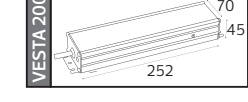

45,5x27,5x19,0	KG 5,4
45,5x27,5x19,0	KG 5,8
47,0x30,5x19,0	KG 5,9
47,0x33,5x19,0	KG 6,6
47,0x33,5x19,0	KG 8,0
47,0x42,0x19,0	KG 9,2

SLIM

İÇ MEKAN

VESTA

Model	Kod	Fiyat	Watt	28x35	50x50	Amper	Class	Koli İçi
VESTA 18	083-001-0018	7,71 \$	18 W	3.5m	1.2m	1.5A	II	120
VESTA 25	083-001-0025	10,85 \$	25 W	5m	1.7m	2A	II	120
VESTA 36	083-001-0036	15,15 \$	36 W	7m	2m	3A	II	78
VESTA 60	083-001-0060	23,43 \$	60 W	12m	4m	5A	II	78
VESTA 100	083-001-0100	33,51 \$	100 W	20m	6.5m	8.5A	I	28
VESTA 120	083-001-0120	34,50 \$	120 W	25m	8m	10A	I	28
VESTA 180	083-001-0180	41,88 \$	180 W	37m	12m	15A	I	22
VESTA 200	083-001-0200	51,44 \$	200 W	40m	13m	17A	I	15