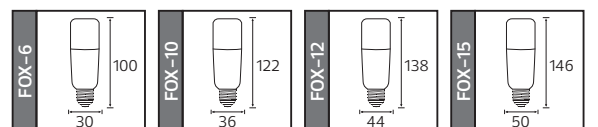

ACTIVEX SERİSİ

Model	Kod	Watt	Fiyat	Koli İçi	Lümen	Işık Rengi
ACTIVEX-6	001-076-0006	6 W	2,38 \$	100	480 lm	4200K / 6400K
ACTIVEX-8	001-076-0008	8 W	2,45 \$	100	740 lm	4200K / 6400K

LENSLİ

FOX SERİSİ

Model	Kod	Watt	Fiyat	Koli İçi	Lümen	Işık Rengi
FOX-6	001-069-0006	6 W	2,86 \$	100	510 lm	6400K
FOX-10	001-069-0010	10 W	3,45 \$	100	850 lm	6400K
FOX-12	001-069-0012	12 W	4,55 \$	100	1050 lm	6400K
FOX-15	001-069-0015	15 W	5,00 \$	100	1350 lm	6400K