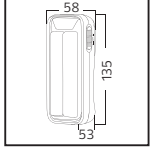

FORLAN

Model	Kod	Watt	Fiyat	Koli İçi	Lümen	Renk	Işık Rengi
FORLAN	084-023-0010	10 W	13,22 $	50	430 lm	BEYAZ	7000K-9000K