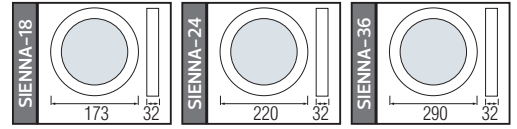

LENSLİ

BACKLIGHT

SIVAÜSTÜ

PLASTİK