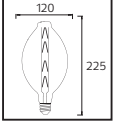

AMBER

PARADOX

Model	Kod	Watt	Fiyat	Koli İçi	Lümen	Işık Rengi
PARADOX	001-052-0008	8 W	41,35 $	10	710 lm	2200K