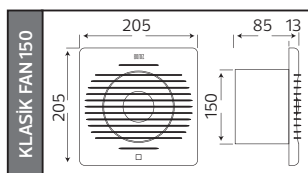

KLASİK FAN 100 m³

Model	Kod	Watt	Fiyat	Koli İçİ	Devir	Hava Akımı	Renk
FAN 100	500-000-100	12 W	341,85 TL	20	2450 rpm	100 m³/h	BEYAZ
FAN 100	500-040-100	12 W	397,10 TL	20	2450 rpm	100 m³/h	GÜMÜŞ
FAN 100	500-010-100	12 W	397,10 TL	20	2450 rpm	100 m³/h	FÜME
FAN 100	500-020-100	12 W	397,10 TL	20	2450 rpm	100 m³/h	KAYIN
FAN 100	500-030-100	12 W	397,10 TL	20	2450 rpm	100 m³/h	CEVİZ

	32,0x46,0x32,0		10,2
	32,0x46,0x32,0		10,2
	32,0x46,0x32,0		10,2
	32,0x46,0x32,0		10,2
	32,0x46,0x32,0		10,2

KLASİK FAN 120 m³

Model	Kod	Watt	Fiyat	Koli İçİ	Devir	Hava Akımı	Renk
FAN 120	500-000-120	15 W	356,82 TL	20	1900 rpm	120 m³/h	BEYAZ
FAN 120	500-040-120	15 W	413,10 TL	20	1900 rpm	120 m³/h	GÜMÜŞ
FAN 120	500-010-120	15 W	413,10 TL	20	1900 rpm	120 m³/h	FÜME
FAN 120	500-020-120	15 W	413,10 TL	20	1900 rpm	120 m³/h	KAYIN
FAN 120	500-030-120	15 W	413,10 TL	20	1900 rpm	120 m³/h	CEVİZ

	36,0x46,0x36,0		11,2
	36,0x46,0x36,0		11,2
	36,0x46,0x36,0		11,2
	36,0x46,0x36,0		11,2
	36,0x46,0x36,0		11,2

KLASİK FAN 150 m³

Model	Kod	Watt	Fiyat	Koli İçİ	Devir	Hava Akımı	Renk
FAN 150	500-000-150	20 W	446,73 TL	16	1350 rpm	150 m³/h	BEYAZ
FAN 150	500-040-150	20 W	514,29 TL	16	1350 rpm	150 m³/h	GÜMÜŞ
FAN 150	500-010-150	20 W	514,29 TL	16	1350 rpm	150 m³/h	FÜME
FAN 150	500-020-150	20 W	514,29 TL	16	1350 rpm	150 m³/h	KAYIN
FAN 150	500-030-150	20 W	514,29 TL	16	1350 rpm	150 m³/h	CEVİZ

	44,0x42,5x42,5		12,5
	44,0x42,5x42,5		12,5
	44,0x42,5x42,5		12,5
	44,0x42,5x42,5		12,5
	44,0x42,5x42,5		12,5

KLASİK FAN 200 m³

Model	Kod	Watt	Fiyat	Koli İçİ	Devir	Hava Akımı	Renk
FAN 200	500-000-200	40 W	887,65 TL	6	1000 rpm	200 m³/h	BEYAZ
FAN 200	500-040-200	40 W	990,05 TL	6	1000 rpm	200 m³/h	GÜMÜŞ
FAN 200	500-010-200	40 W	990,05 TL	6	1000 rpm	200 m³/h	FÜME
FAN 200	500-020-200	40 W	990,05 TL	6	1000 rpm	200 m³/h	KAYIN
FAN 200	500-030-200	40 W	990,05 TL	6	1000 rpm	200 m³/h	CEVİZ