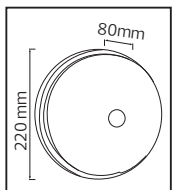

HECTOR

Model	Kod	Watt	Fiyat	Koli İçi	Lümen	Renk	Işık Rengi
HECTOR-10	071-012-0010	10 W	33,77 $	20	935 lm	BEYAZ	4200K

PLASTİK

SENSÖRLÜ

VESPER

Model	Kod	Watt	Fiyat	Koli İçi	Lümen	Renk	Işık Rengi
VESPER-15	071-013-0015	15 W	44,53 $	10	1500 lm	BEYAZ	4200K

PLASTİK

SENSÖRLÜ

Made in **Türkiye**

BOLKAR

YENİ ÜRÜN

Model	Kod	Watt	Fiyat	Koli İçi	Lümen	Renk	Işık Rengi
BOLKAR-20	071-014-0020	20 W	459,93 TL	20	2400 lm	BEYAZ/SİYAH	6400K

PLASTİK

SENSÖRLÜ