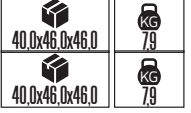

PLASTİK

42,5x49,5x49,5	KG 10,4
42,5x49,5x49,5	KG 10,4

**AQUA EKO**

Model	Kod	Watt	Fiyat	Koli İçi	Renk
AQUA EKO	400-000-108	Max. 26 W	209,10 TL	16	SİYAH
AQUA EKO	400-001-108	Max. 26 W	209,10 TL	16	BEYAZ

**PLASTİK****AQUA OPAK**