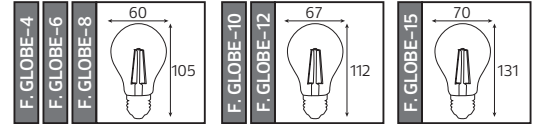

FILAMENT GLOBE

Model	Kod	Watt	Fiyat	Koli İçi	Lümen	Işık Rengi	Boyutlar (mm)	Ağırlık (kg)
FILAMENT GLOBE-4	001-015-0004	4 W	3,10 $	100	450 lm	3000K / 6400K	64,0x33,0x27,0	5,6
FILAMENT GLOBE-6	001-015-0006	6 W	3,20 $	100	700 lm	3000K / 6400K	33,0x64,0x25,0	5,8
FILAMENT GLOBE-8	001-015-0008	8 W	3,33 $	100	900 lm	3000K / 6400K	33,0x64,0x24,5	6,1
FILAMENT GLOBE-10	001-015-0010	10 W	4,25 $	100	1200 lm	3000K / 6400K	70,5x36,0x26,0	7,2
FILAMENT GLOBE-12	001-015-0012	12 W	4,85 $	100	1540 lm	3000K / 6400K	36,5x76,5x26,0	7,2
FILAMENT GLOBE-15	001-015-0015	15 W	5,57 $	100	1750 lm	3000K / 6400K	36,5x76,5x26,0	7,2