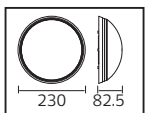

47,0x47,0x35,0	11,0
47,0x47,0x35,0	11,0
47,0x47,0x35,0	11,0
47,0x47,0x35,0	11,0
47,0x47,0x35,0	11,0