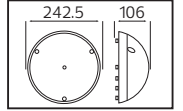

42,5x49,5x49,5	KG 10,4
42,5x49,5x49,5	KG 10,4