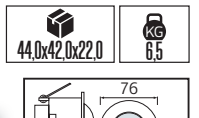

CORSA

Model	Kod	Watt	Fiyat	Koli İçi	Renk
CORSA	088-001-0006	Max. 1200W	11,38 $	50	BEYAZ