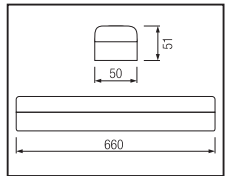

Model	Kod	Watt	Fiyat	Koli İçi	Lümen	Renk	Işık Rengi
ZICO-6	084-012-0006	6 W	35,27 $	20	490 lm	BEYAZ	7000K-9000K