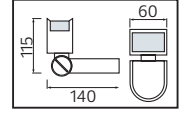

GOLF

Model	Kod	Watt	Fiyat	Koli İçi	Renk
GOLF	088-001-0004	Max. 1200W	14,08 $	100	BEYAZ