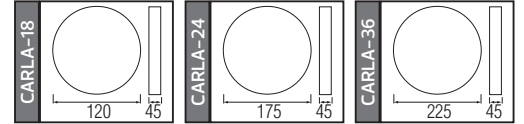

CARLA SERİSİ

Model	Kod	Watt	Fiyat	Koli İçi	Lümen	Renk	Işık Rengi
CARLA-18	016-058-0018	18 W	9,26 $	40	1800 lm	BEYAZ	3000K / 7000K
CARLA-24	016-058-0024	24 W	13,95 $	30	2500 lm	BEYAZ	3000K / 7000K
CARLA-36	016-058-0036	36 W	19,69 $	20	3820 lm	BEYAZ	3000K / 7000K

55,0x33,0x37,0	KG 6,7
56,4x55,0x30,0	KG 7,5
53,0x47,0x25,0	KG 8,8

CARLA/SQ SERİSİ

Model	Kod	Watt	Fiyat	Koli İçi	Lümen	Renk	Işık Rengi
CARLA/SQ-18	016-059-0018	18 W	9,88 $	40	1800 lm	BEYAZ	3000K / 7000K
CARLA/SQ-24	016-059-0024	24 W	15,00 $	30	2500 lm	BEYAZ	3000K / 7000K
CARLA/SQ-36	016-059-0036	36 W	23,53 $	20	3820 lm	BEYAZ	3000K / 7000K

54,0x27,0x28,0	KG 7,3
54,0x53,0x19,5	KG 8,6
53,0x47,0x25,0	KG 9,3