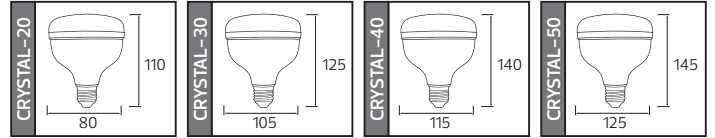

Made in **Türkiye**

DOB
CIRCUIT

Crystal Diffuser

DOB
CIRCUIT

CRYSTAL SERİSİ

YENİ ÜRÜN

Model	Kod	Watt	Fiyat	Koli İçi	Lümen	Işık Rengi		
CRYSTAL -20	001-016-1020	20 W	2,44 \$	40	2000 lm	2700K / 6400K	40,0x48,0x21,0	5,8
CRYSTAL -30	001-016-1030	30 W	3,40 \$	24	3000 lm	2700K / 6400K	50,0x40,0x25,0	5,2
CRYSTAL -40	001-016-1040	40 W	4,83 \$	20	4000 lm	2700K / 6400K	57,5x65,0x29,0	6,13
CRYSTAL -50	001-016-1050	50 W	5,73 \$	16	5000 lm	2700K / 6400K	50,0x37,5x29,5	5,05